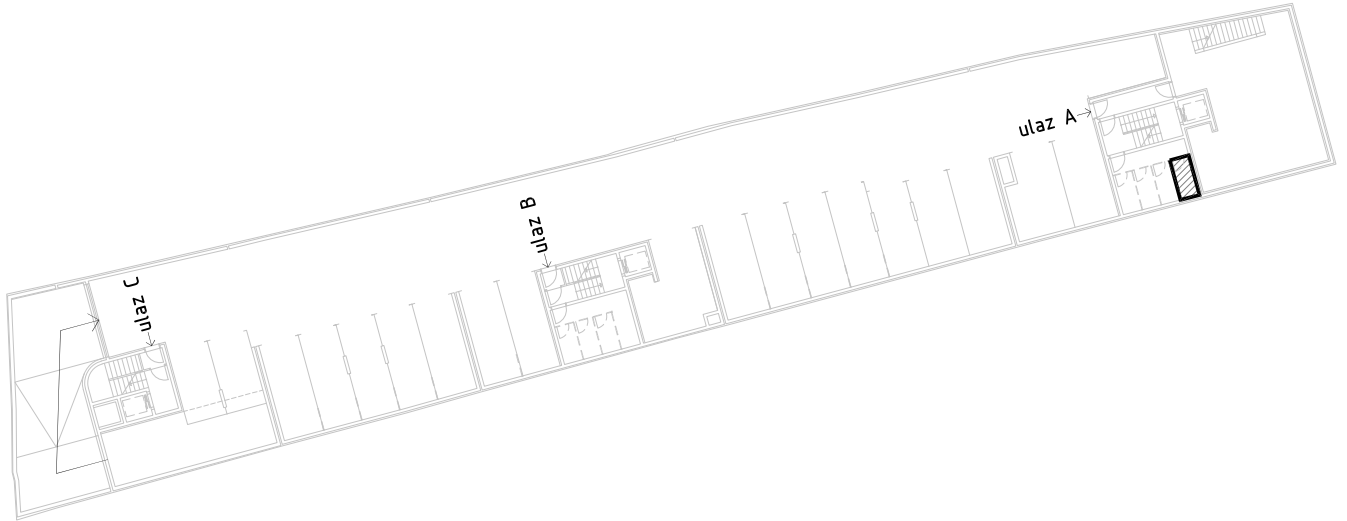

0 1 5|m

STAMBENO-POSLOVNA ZGRADA
OGRIZOVIĆEVA 26, ZAGREB

GARAŽA -1

SPREMIŠTE 6

3,18m²

0 1 5|m

STAMBENO-POSLOVNA ZGRADA
OGRIZOVIĆEVA 26, ZAGREB

GARAŽA -1

SPREMIŠTE 7

3,33m²

0 1 5|m