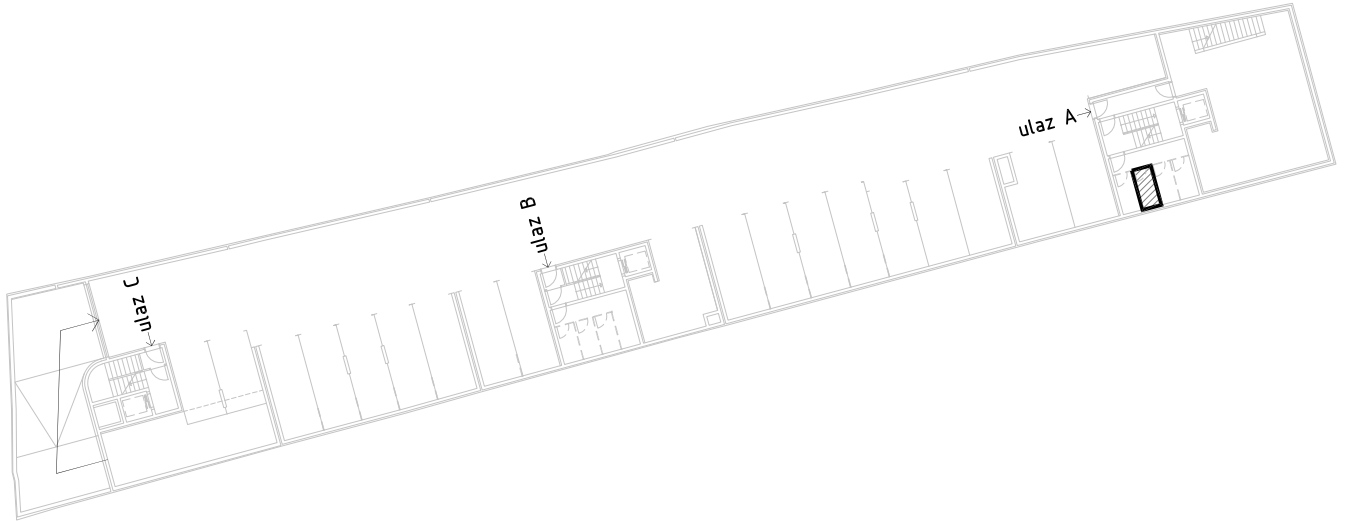

STAMBENO-POSLOVNA ZGRADA
OGRIZOVIĆEVA 26, ZAGREB

GARAŽA -1

SPREMIŠTE 1

3,12m²

0 1 5|m

STAMBENO-POSLOVNA ZGRADA
OGRIZOVIĆEVA 26, ZAGREB

GARAŽA -1

SPREMIŠTE 2

3,00m²

0 1 5m

STAMBENO-POSLOVNA ZGRADA
OGRIZOVIĆEVA 26, ZAGREB

GARAŽA -1

SPREMIŠTE 3

3,00m²

0 1 5m

STAMBENO-POSLOVNA ZGRADA
OGRIZOVIĆEVA 26, ZAGREB

GARAŽA -1

SPREMIŠTE 4

3,28m²

0 1 5|m

STAMBENO-POSLOVNA ZGRADA
OGRIZOVIĆEVA 26, ZAGREB

GARAŽA -1

SPREMIŠTE 5

3,17m²

SPREMIŠTE 7

3,33m²

0 1 5|m