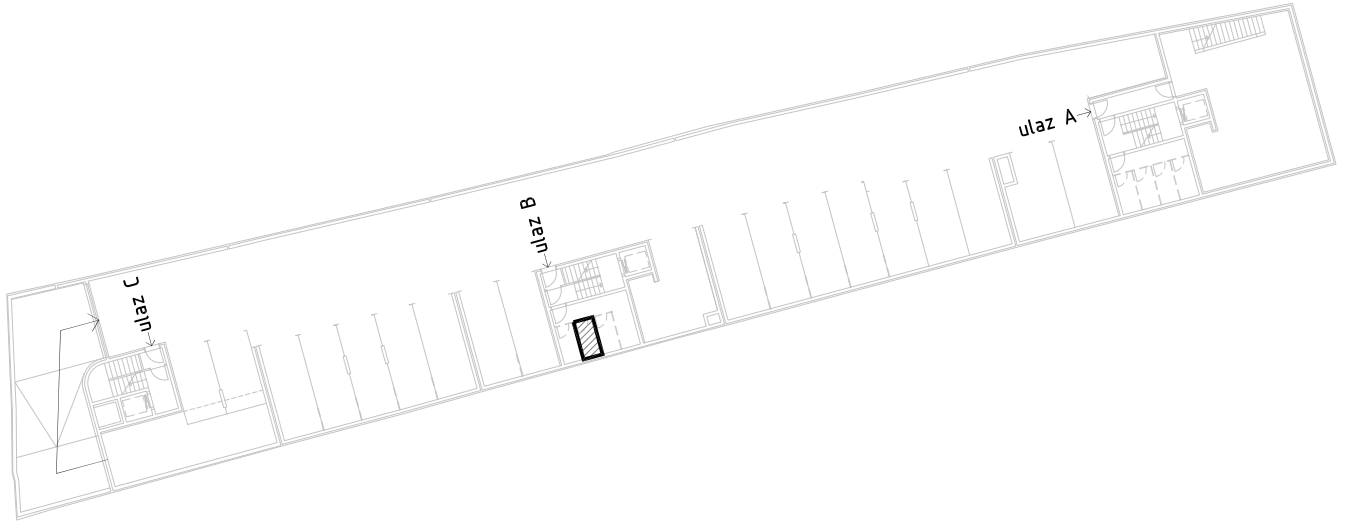

STAMBENO-POSLOVNA ZGRADA
OGRIZOVIĆEVA 26, ZAGREB

GARAŽA -1

SPREMIŠTE 1

3,12m²

0 1 5|m

STAMBENO-POSLOVNA ZGRADA
OGRIZOVIĆEVA 26, ZAGREB

GARAŽA -1

SPREMIŠTE 2

3,00m²

0 1 5m

STAMBENO-POSLOVNA ZGRADA
OGRIZOVIĆEVA 26, ZAGREB

GARAŽA -1

SPREMIŠTE 3

3,00m²

0 1 5m

STAMBENO-POSLOVNA ZGRADA
OGRIZOVIĆEVA 26, ZAGREB

GARAŽA -1

SPREMIŠTE 4

3,28m²

0 1 5|m

STAMBENO-POSLOVNA ZGRADA
OGRIZOVIĆEVA 26, ZAGREB

GARAŽA -1

SPREMIŠTE 5

3,17m²

SPREMIŠTE 7

3,33m²

0 1 5|m