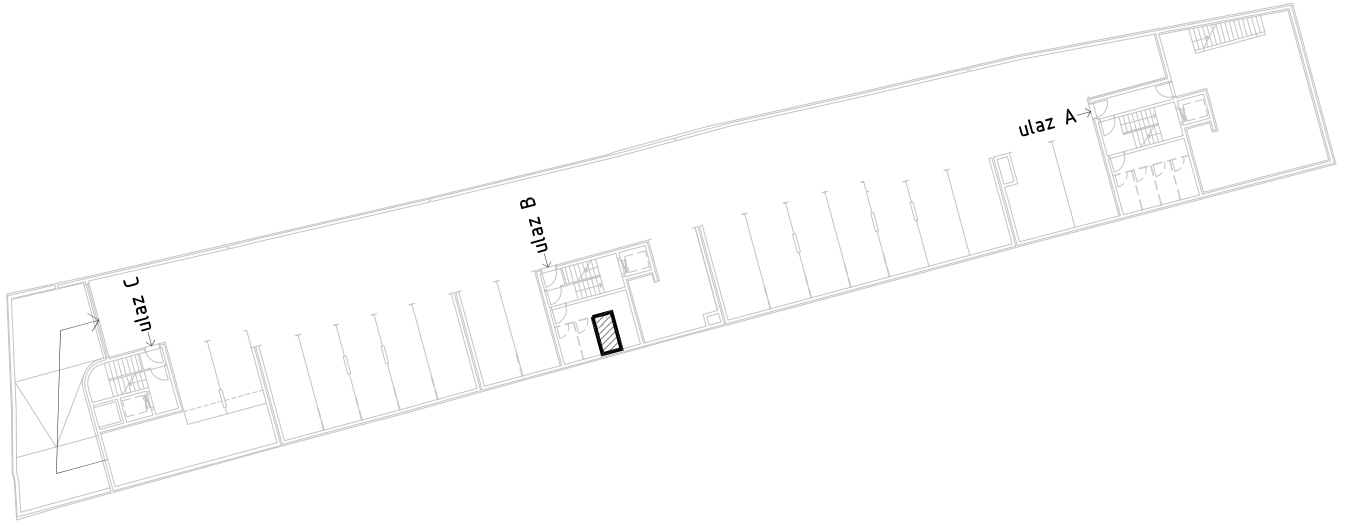

STAMBENO-POSLOVNA ZGRADA
OGRIZOVIĆEVA 26, ZAGREB

GARAŽA -1

SPREMIŠTE 1

3,12m²

0 1 5|m

STAMBENO-POSLOVNA ZGRADA
OGRIZOVIĆEVA 26, ZAGREB

GARAŽA -1

SPREMIŠTE 2

3,00m²

0 1 5m

STAMBENO-POSLOVNA ZGRADA
OGRIZOVIĆEVA 26, ZAGREB

GARAŽA -1

SPREMIŠTE 3

3,00m²

0 1 5m

STAMBENO-POSLOVNA ZGRADA
OGRIZOVIĆEVA 26, ZAGREB

GARAŽA -1

SPREMIŠTE 4

3,28m²

0 1 5|m

STAMBENO-POSLOVNA ZGRADA
OGRIZOVIĆEVA 26, ZAGREB

GARAŽA -1

SPREMIŠTE 5

3,17m²

SPREMIŠTE 7

3,33m²

0 1 5|m