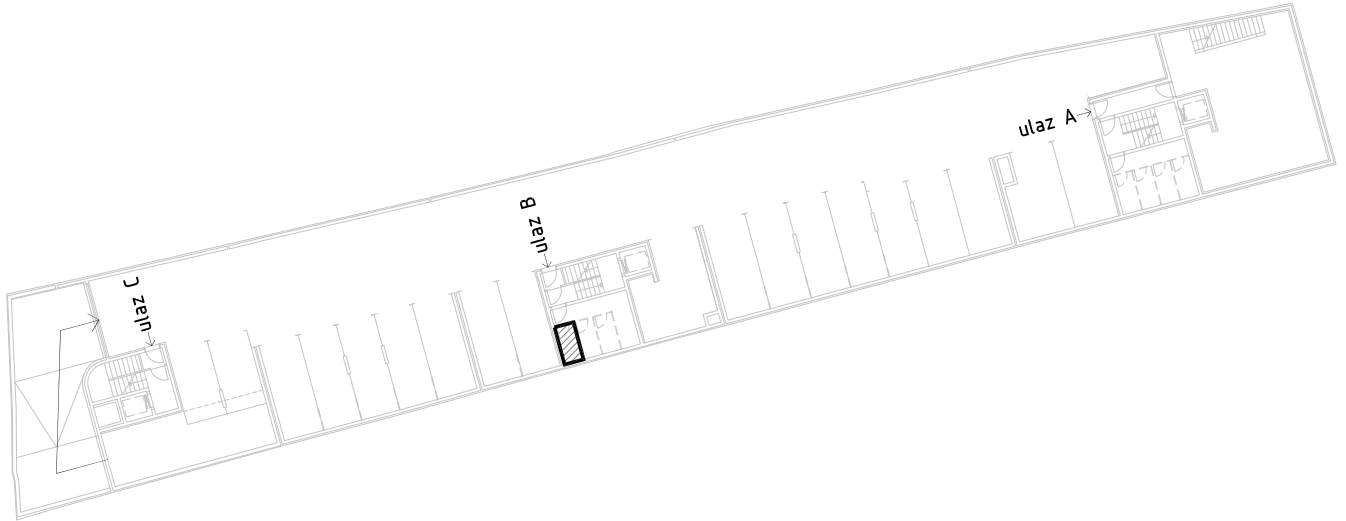

STAMBENO-POSLOVNA ZGRADA
OGRIZOVIĆEVA 26, ZAGREB

GARAŽA -1

SPREMIŠTE 1

3,12m²

0 1 5|m

STAMBENO-POSLOVNA ZGRADA
OGRIZOVIĆEVA 26, ZAGREB

GARAŽA -1

SPREMIŠTE 2

3,00m²

0 1 5m

STAMBENO-POSLOVNA ZGRADA
OGRIZOVIĆEVA 26, ZAGREB

GARAŽA -1

SPREMIŠTE 3

3,00m²

0 1 5m

STAMBENO-POSLOVNA ZGRADA
OGRIZOVIĆEVA 26, ZAGREB

GARAŽA -1

SPREMIŠTE 4

3,28m²

0 1 5|m

STAMBENO-POSLOVNA ZGRADA
OGRIZOVIĆEVA 26, ZAGREB

GARAŽA -1

SPREMIŠTE 5

3,17m²

SPREMIŠTE 7

3,33m²

0 1 5|m