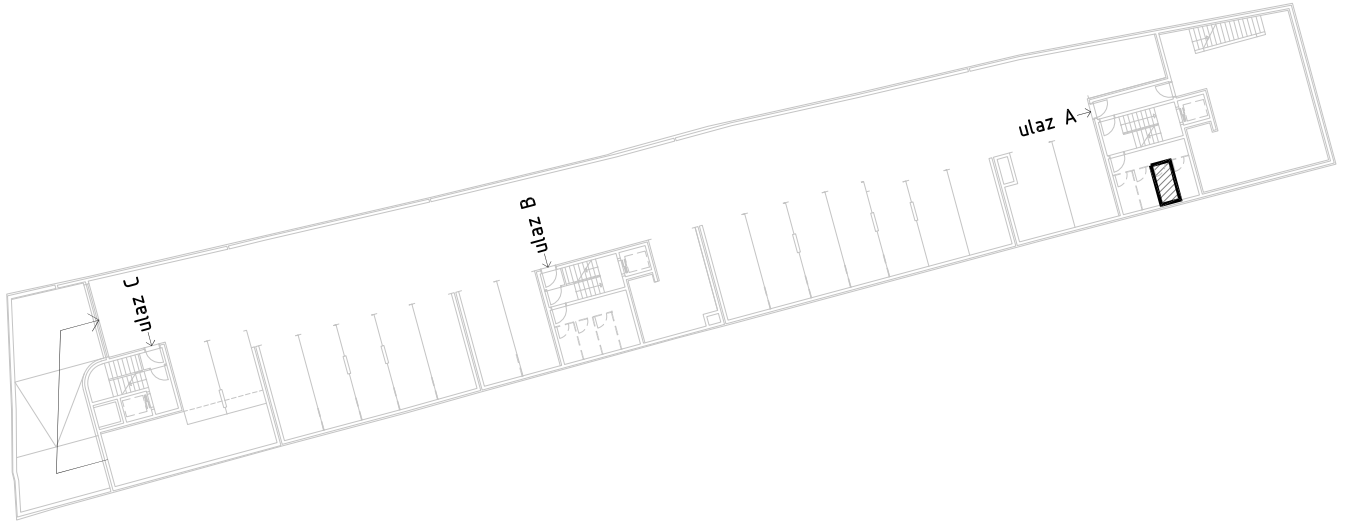

0 1 5|m

STAMBENO-POSLOVNA ZGRADA
OGRIZOVIĆEVA 26, ZAGREB

GARAŽA -1

SPREMIŠTE 6

3,18m²

0 1 5|m

STAMBENO-POSLOVNA ZGRADA
OGRIZOVIĆEVA 26, ZAGREB

GARAŽA -1

SPREMIŠTE 7

3,33m²

0 1 5|m