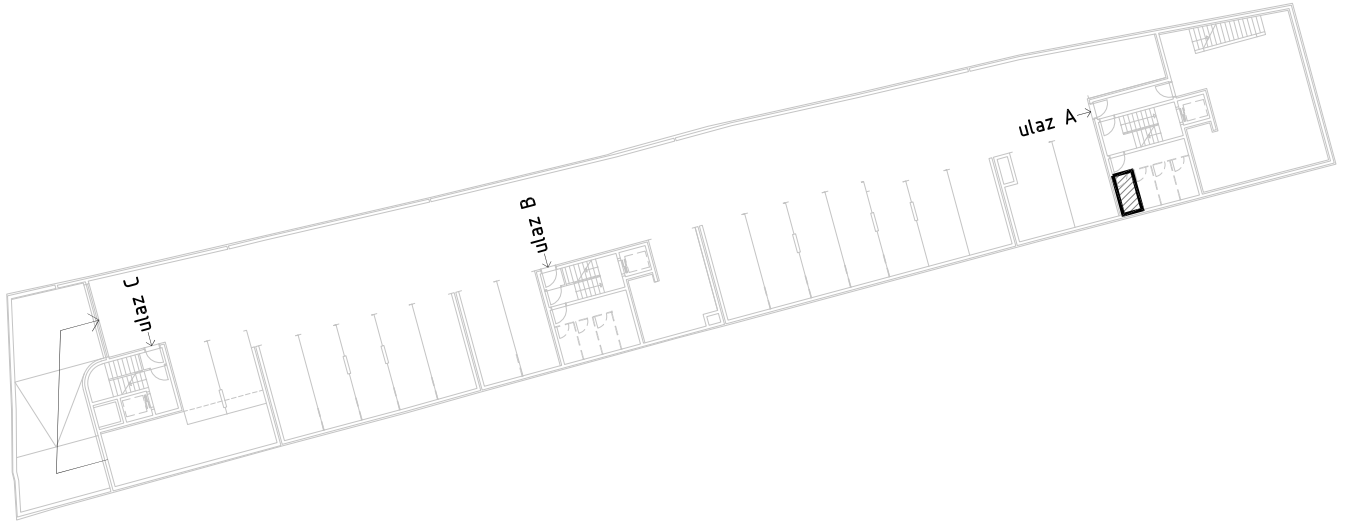

STAMBENO-POSLOVNA ZGRADA
OGRIZOVIĆEVA 26, ZAGREB

GARAŽA -1

SPREMIŠTE 1

3,12m²

0 1 5|m

STAMBENO-POSLOVNA ZGRADA
OGRIZOVIĆEVA 26, ZAGREB

GARAŽA -1

SPREMIŠTE 2

3,00m²

0 1 5m

STAMBENO-POSLOVNA ZGRADA
OGRIZOVIĆEVA 26, ZAGREB

GARAŽA -1

SPREMIŠTE 3

3,00m²

0 1 5m

STAMBENO-POSLOVNA ZGRADA
OGRIZOVIĆEVA 26, ZAGREB

GARAŽA -1

SPREMIŠTE 4

3,28m²

0 1 5|m

STAMBENO-POSLOVNA ZGRADA
OGRIZOVIĆEVA 26, ZAGREB

GARAŽA -1

SPREMIŠTE 5

3,17m²

SPREMIŠTE 7

3,33m²

0 1 5|m