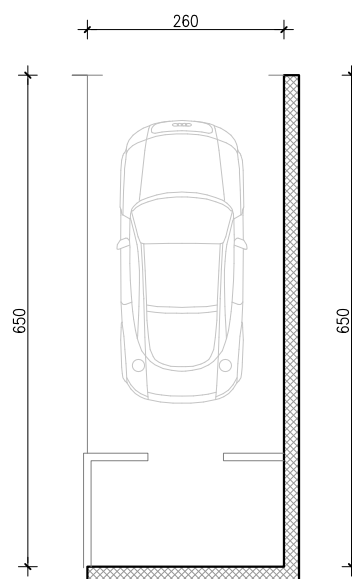

STAMBENO-POSLOVNA ZGRADA
OGRIZOVIĆEVA 26, ZAGREB

GARAŽA -1

GPM 9

16,90m²

0 1 5m