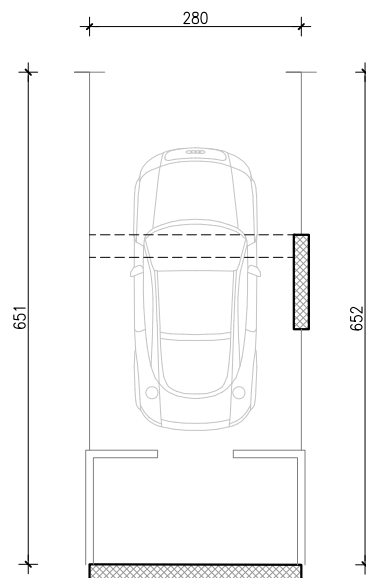

STAMBENO-POSLOVNA ZGRADA
OGRIZOVIĆEVA 26, ZAGREB

GARAŽA -1

GPM 12

18,11m²

0 1 5m