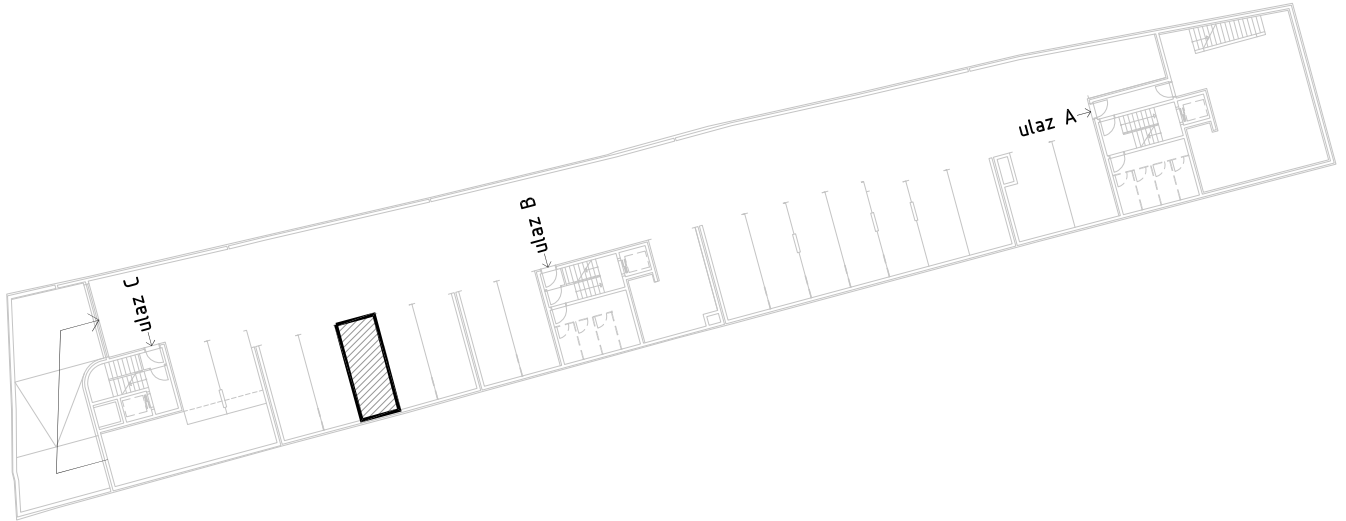

GARAŽA -1

GPM 4

16,84m²

0 1 5m

STAMBENO-POSLOVNA ZGRADA
OGRIZOVIĆEVA 26, ZAGREB

GARAŽA -1

GPM 5

16,75m²