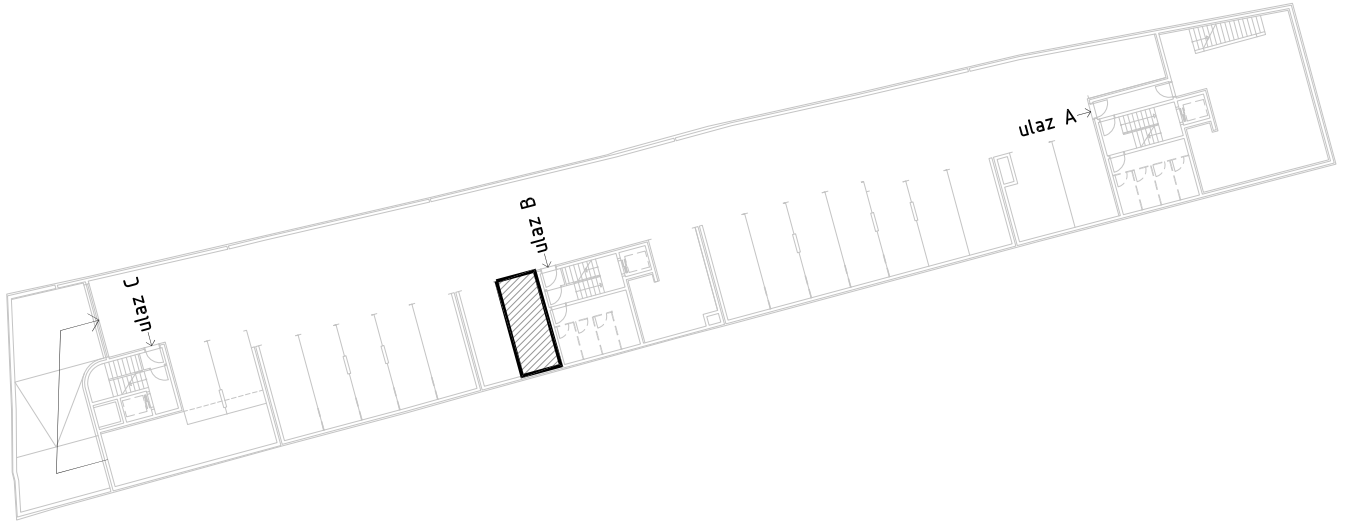

STAMBENO-POSLOVNA ZGRADA
OGRIZOVIĆEVA 26, ZAGREB

GARAŽA -1

GPM 9

16,90m²

0 1 5m