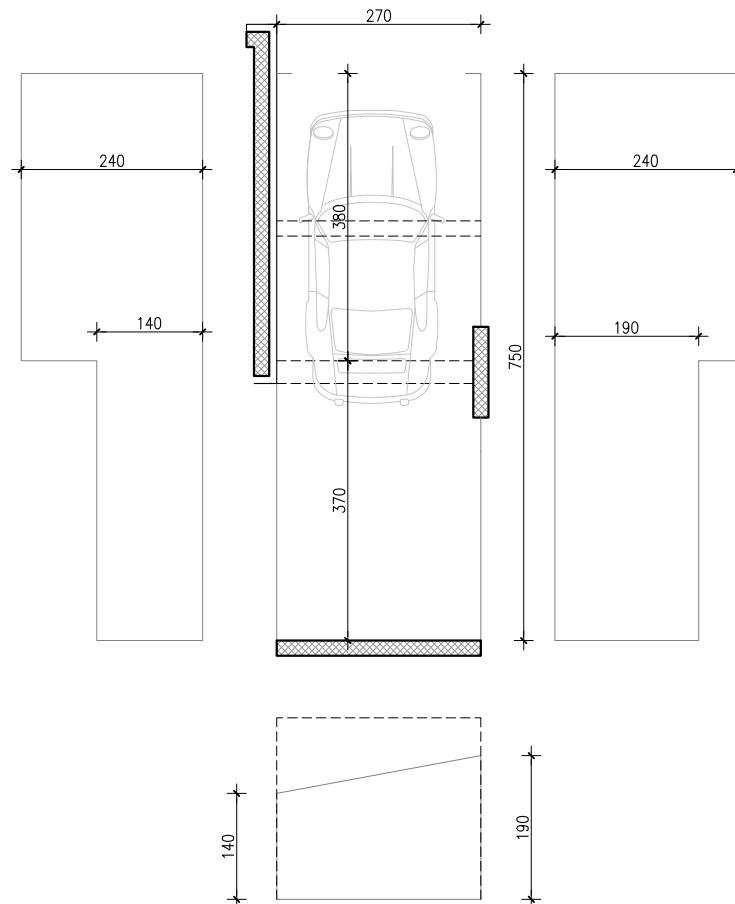

STAMBENO-POSLOVNA ZGRADA
OGRIZOVIĆEVA 26, ZAGREB

GARAŽA -1

GPM 1

20,13m²

0 1 5|m

STAMBENO-POSLOVNA ZGRADA
OGRIZOVIĆEVA 26, ZAGREB

GARAŽA -1

GPM 2

20,13m²

0 1 5m

STAMBENO-POSLOVNA ZGRADA
OGRIZOVIĆEVA 26, ZAGREB

GARAŽA -1

GPM 3

17,57m²

0 1 5m

STAMBENO-POSLOVNA ZGRADA
OGRIZOVIĆEVA 26, ZAGREB