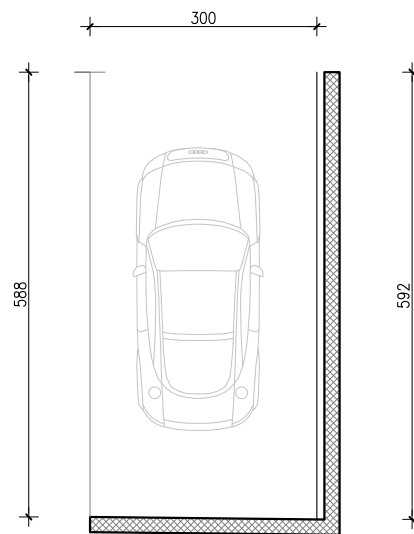

20,39m²

0 1 5m

STAMBENO-POSLOVNA ZGRADA
OGRIZOVIĆEVA 26, ZAGREB

GARAŽA -1

GPM 19

17,70m²

0 1 5m

STAMBENO-POSLOVNA ZGRADA
OGRIZOVIĆEVA 26, ZAGREB