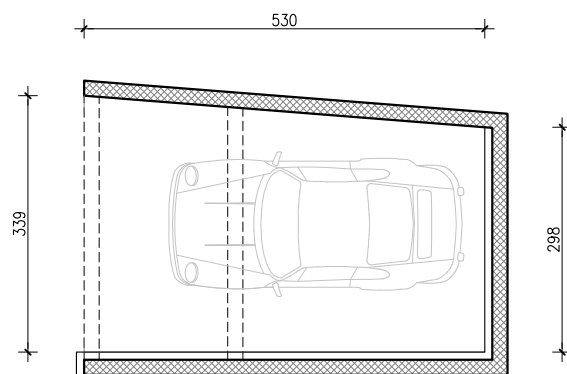

STAMBENO-POSLOVNA ZGRADA
OGRIZOVIĆEVA 26, ZAGREB

GARAŽA -1

GPM 20

16,87m²

0 1 5|m