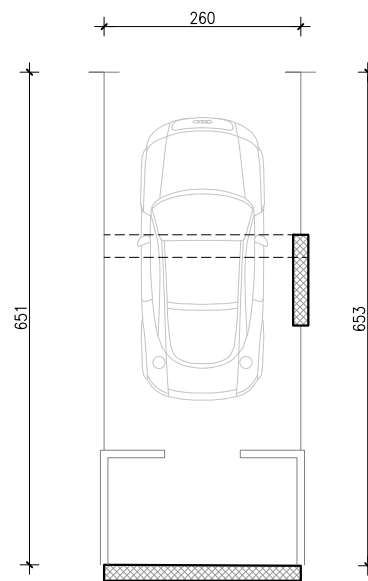

STAMBENO-POSLOVNA ZGRADA
OGRIZOVIĆEVA 26, ZAGREB

GARAŽA -1

GPM 4

16,84m²

0 1 5m