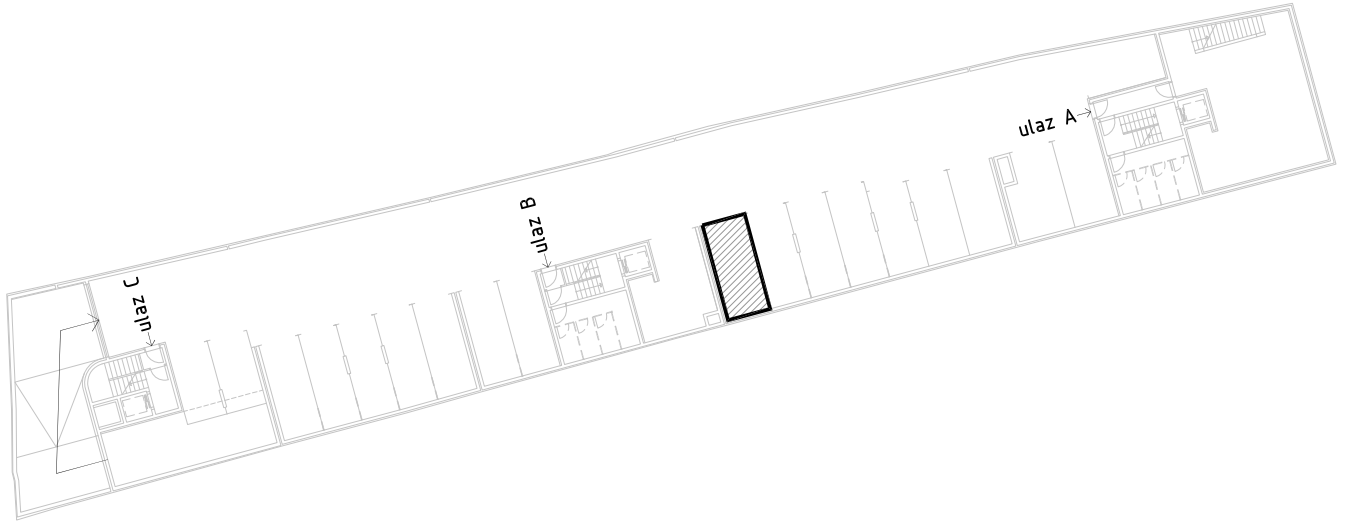

28,31m²

0 1 5m

STAMBENO-POSLOVNA ZGRADA
OGRIZOVIĆEVA 26, ZAGREB

GARAŽA -1

GPM 11

18,86m²

0 1 5|m

STAMBENO-POSLOVNA ZGRADA
OGRIZOVIĆEVA 26, ZAGREB