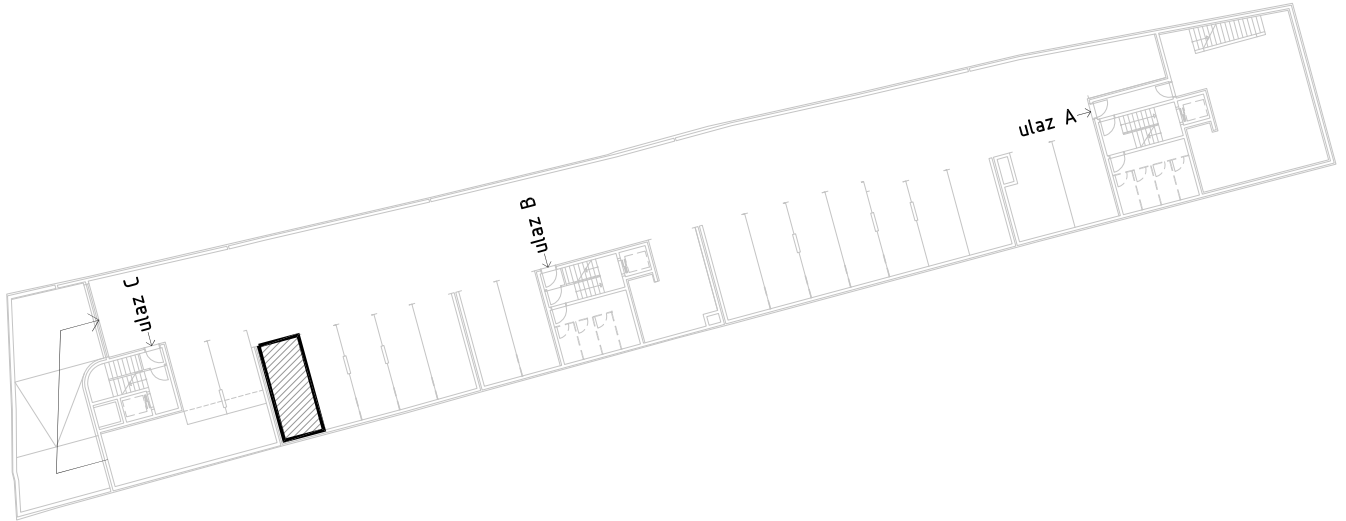

STAMBENO-POSLOVNA ZGRADA
OGRIZOVIĆEVA 26, ZAGREB

GARAŽA -1

GPM 1

20,13m²

0 1 5|m

STAMBENO-POSLOVNA ZGRADA
OGRIZOVIĆEVA 26, ZAGREB

GARAŽA -1

GPM 2

20,13m²

0 1 5m

STAMBENO-POSLOVNA ZGRADA
OGRIZOVIĆEVA 26, ZAGREB

GARAŽA -1

GPM 3

17,57m²

0 1 5m

STAMBENO-POSLOVNA ZGRADA
OGRIZOVIĆEVA 26, ZAGREB