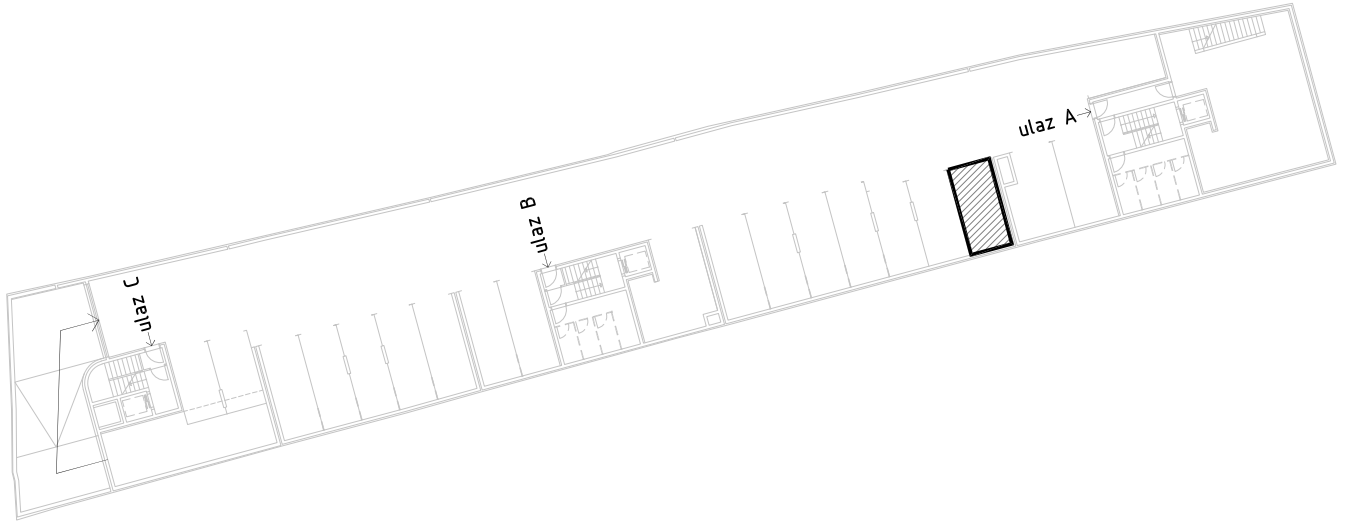

STAMBENO-POSLOVNA ZGRADA
OGRIZOVIĆEVA 26, ZAGREB

GARAŽA -1

GPM 17

16,96m²

0 1 5m