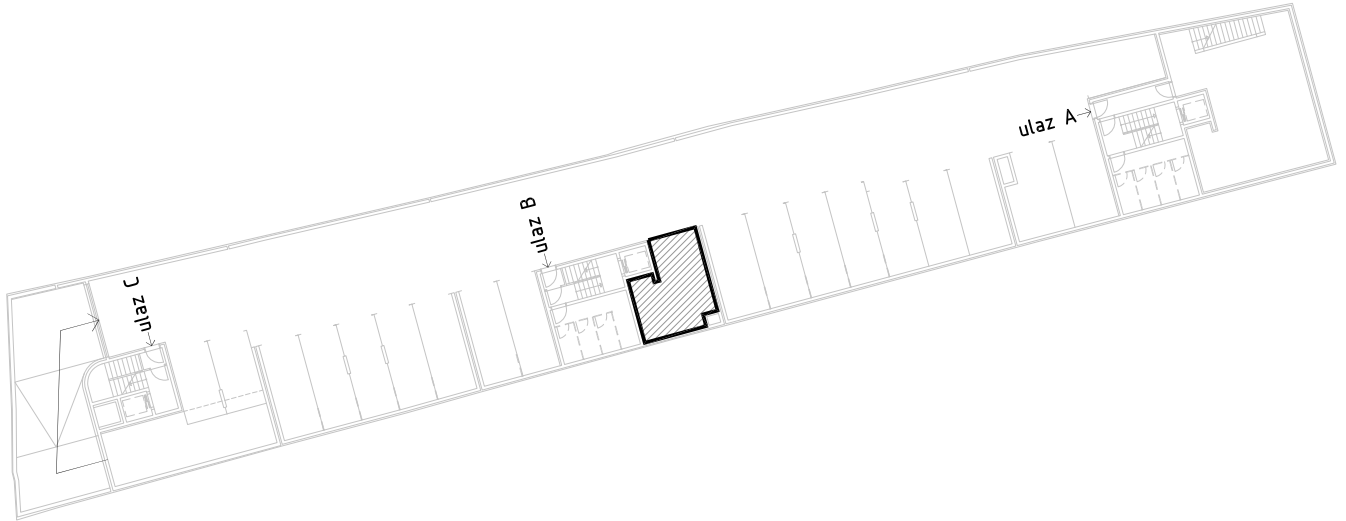

STAMBENO-POSLOVNA ZGRADA
OGRIZOVIĆEVA 26, ZAGREB

GARAŽA -1

GPM 10

28,31m²

0 1 5m