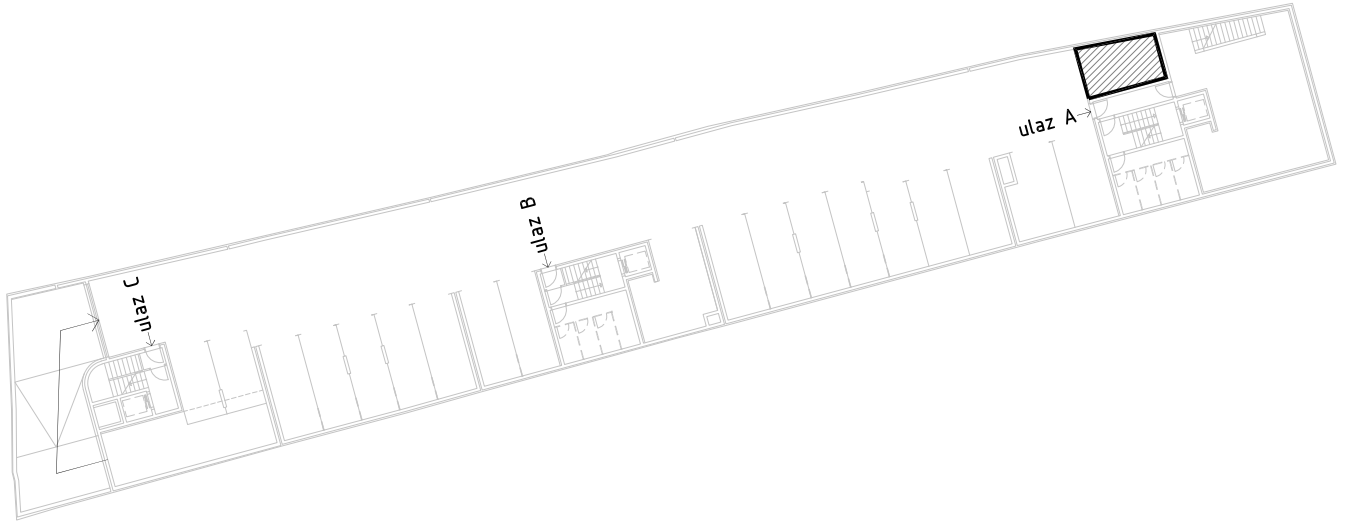

STAMBENO-POSLOVNA ZGRADA
OGRIZOVIĆEVA 26, ZAGREB

GARAŽA -1

GPM 20

16,87m²

0 1 5|m