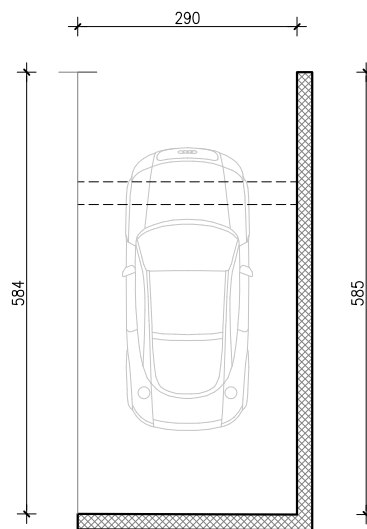

STAMBENO-POSLOVNA ZGRADA
OGRIZOVIĆEVA 26, ZAGREB

GARAŽA -1

GPM 17

16,96m²

0 1 5m