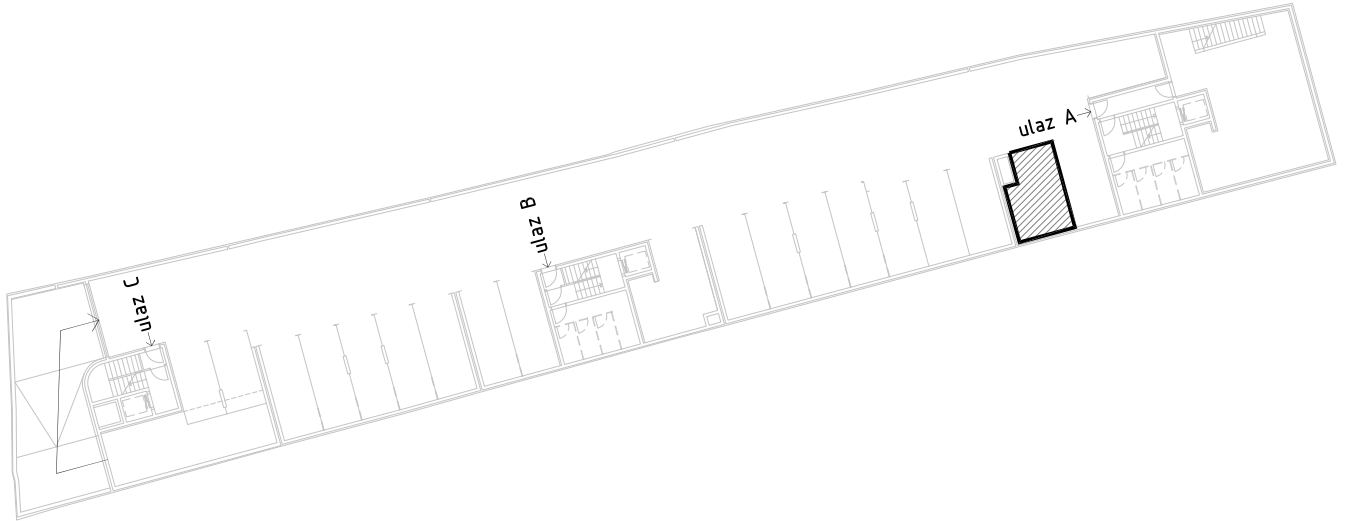

STAMBENO-POSLOVNA ZGRADA
OGRIZOVIĆEVA 26, ZAGREB

GARAŽA -1

GPM 18

20,39m²

0 1 5m