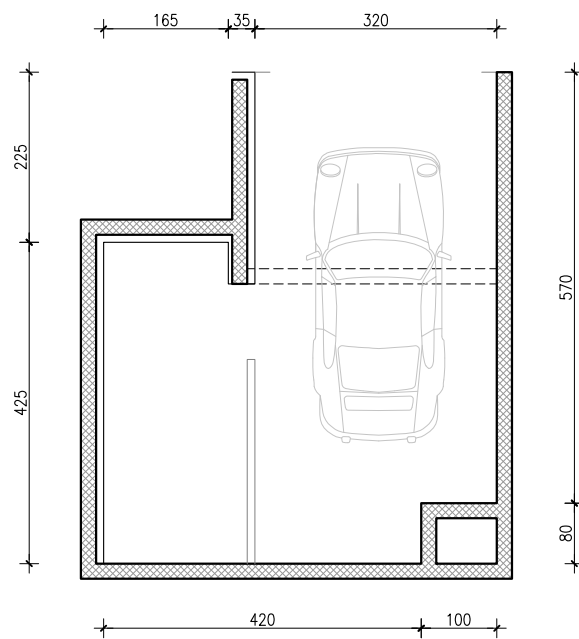

STAMBENO-POSLOVNA ZGRADA
OGRIZOVIĆEVA 26, ZAGREB

GARAŽA -1

GPM 10

28,31m²

0 1 5m