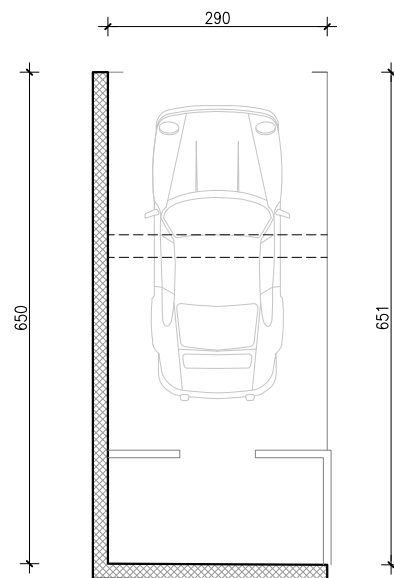

28,31m²

0 1 5m

STAMBENO-POSLOVNA ZGRADA
OGRIZOVIĆEVA 26, ZAGREB

GARAŽA -1

GPM 11

18,86m²

0 1 5|m

STAMBENO-POSLOVNA ZGRADA
OGRIZOVIĆEVA 26, ZAGREB