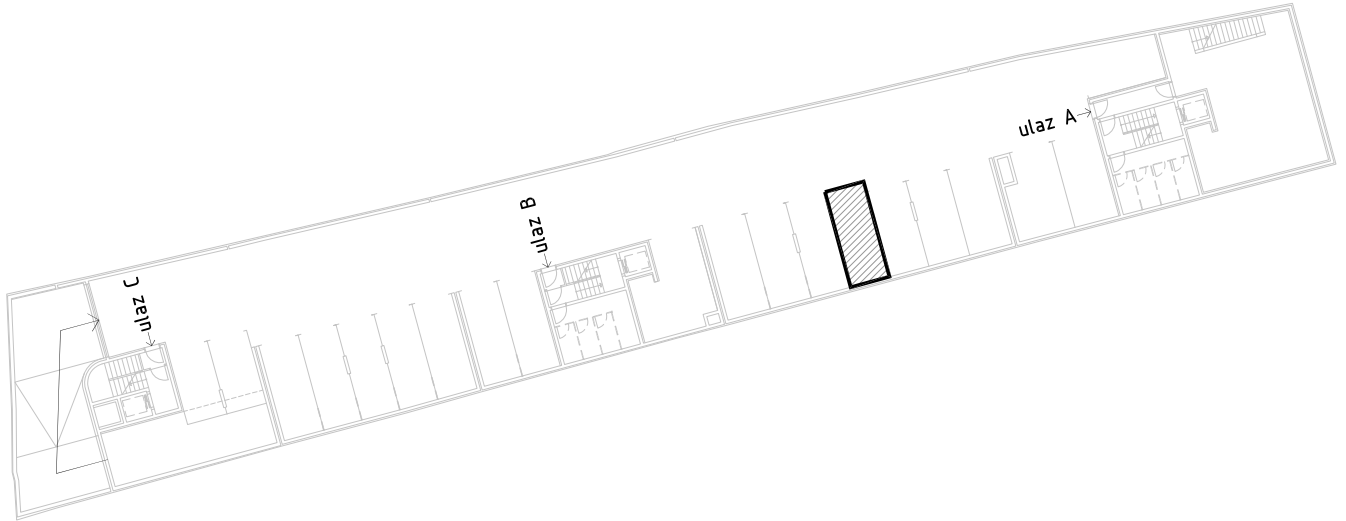

0 1 5|m

STAMBENO-POSLOVNA ZGRADA
OGRIZOVIĆEVA 26, ZAGREB

GARAŽA -1

GPM 14

17,18m²

0 1 5|m

STAMBENO-POSLOVNA ZGRADA
OGRIZOVIĆEVA 26, ZAGREB

GARAŽA -1