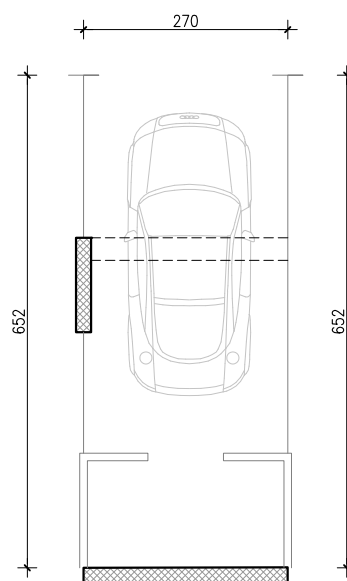

GARAŽA -1

GPM 12

18,11m²

0 1 5m

STAMBENO-POSLOVNA ZGRADA
OGRIZOVIĆEVA 26, ZAGREB

GARAŽA -1

GPM 13

17,48m²