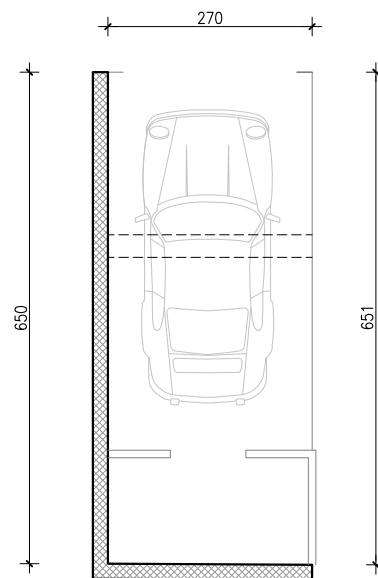

STAMBENO-POSLOVNA ZGRADA
OGRIZOVIĆEVA 26, ZAGREB

GARAŽA -1

GPM 1

20,13m²

0 1 5|m

STAMBENO-POSLOVNA ZGRADA
OGRIZOVIĆEVA 26, ZAGREB

GARAŽA -1

GPM 2

20,13m²

0 1 5m

STAMBENO-POSLOVNA ZGRADA
OGRIZOVIĆEVA 26, ZAGREB

GARAŽA -1

GPM 3

17,57m²

0 1 5m

STAMBENO-POSLOVNA ZGRADA
OGRIZOVIĆEVA 26, ZAGREB