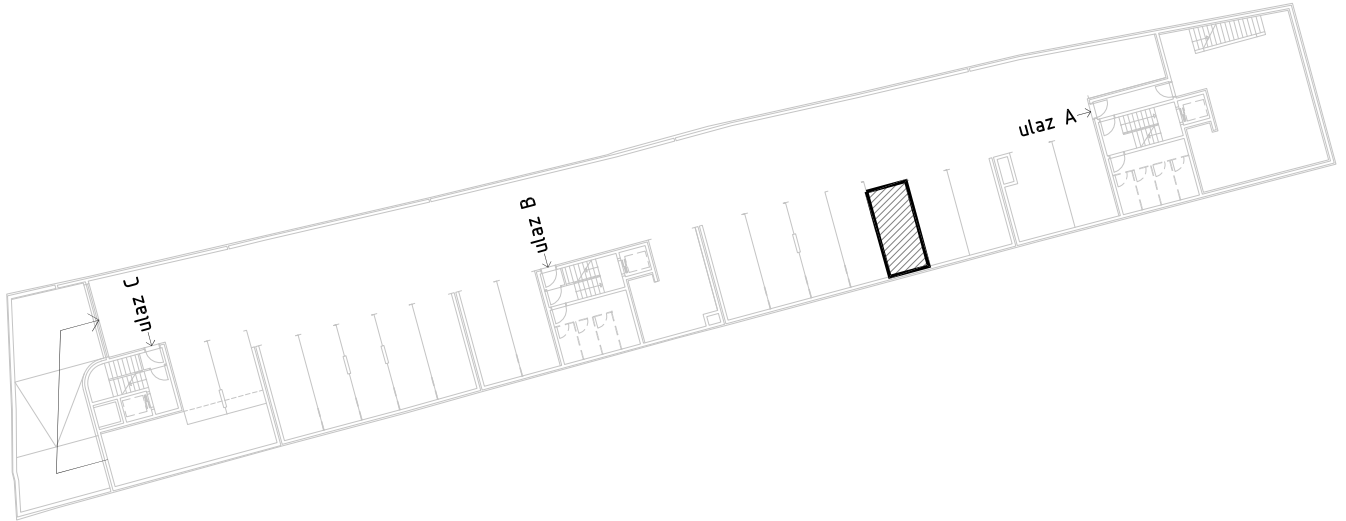

STAMBENO-POSLOVNA ZGRADA
OGRIZOVIĆEVA 26, ZAGREB

GARAŽA -1

GPM 15

15,15m²

0 1 5m