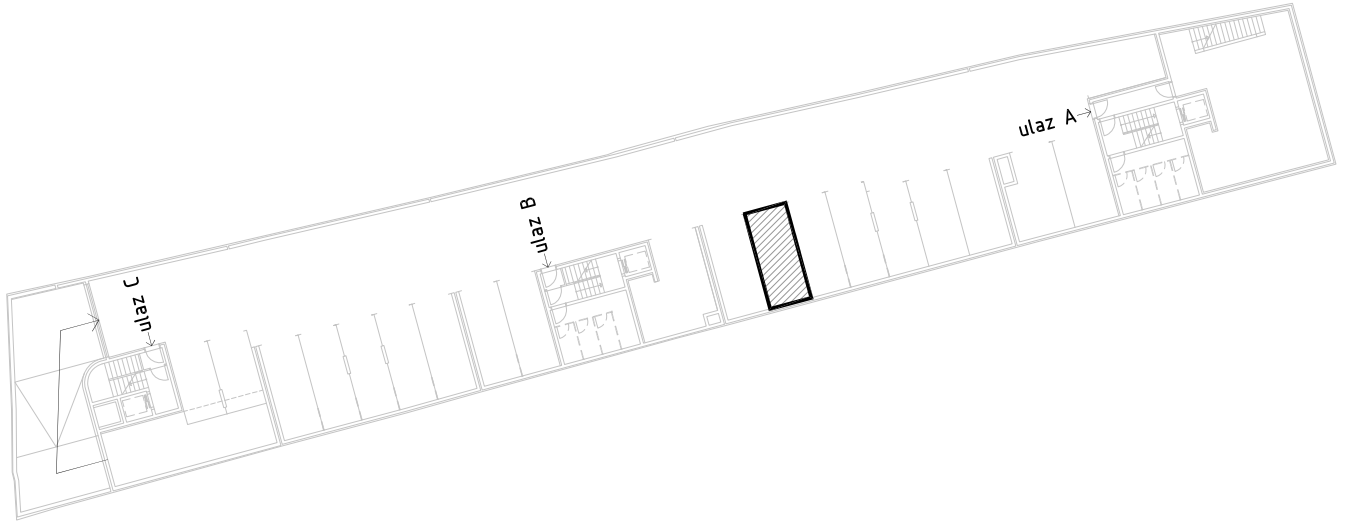

STAMBENO-POSLOVNA ZGRADA
OGRIZOVIĆEVA 26, ZAGREB

GARAŽA -1

GPM 12

18,11m²

0 1 5m