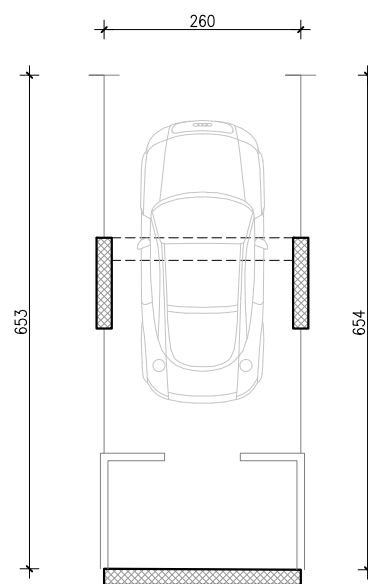

GARAŽA -1

GPM 4

16,84m²

0 1 5m

STAMBENO-POSLOVNA ZGRADA
OGRIZOVIĆEVA 26, ZAGREB

GARAŽA -1

GPM 5

16,75m²