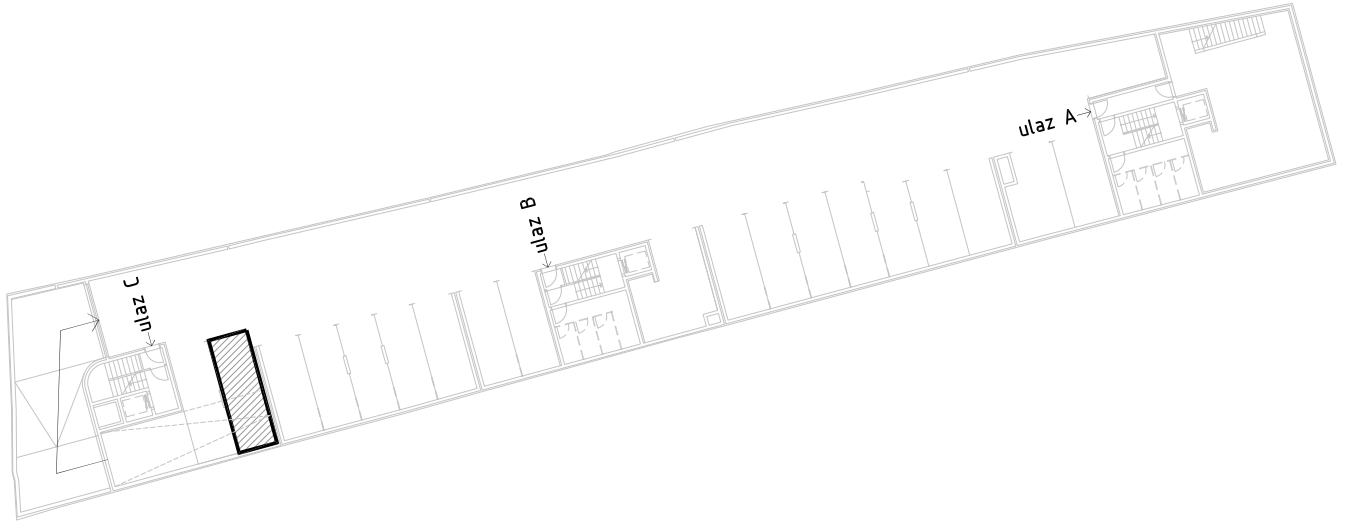

STAMBENO-POSLOVNA ZGRADA
OGRIZOVIĆEVA 26, ZAGREB

GARAŽA -1

GPM 1

20,13m²

0 1 5|m

STAMBENO-POSLOVNA ZGRADA
OGRIZOVIĆEVA 26, ZAGREB

GARAŽA -1

GPM 2

20,13m²

0 1 5m

STAMBENO-POSLOVNA ZGRADA
OGRIZOVIĆEVA 26, ZAGREB

GARAŽA -1

GPM 3

17,57m²

0 1 5m

STAMBENO-POSLOVNA ZGRADA
OGRIZOVIĆEVA 26, ZAGREB