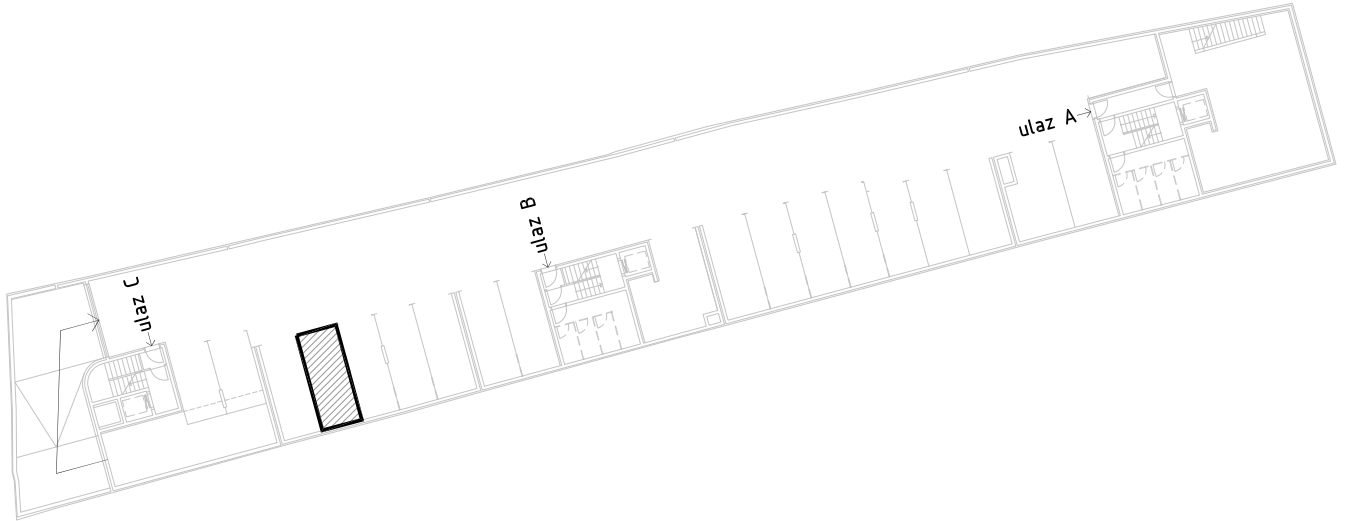

STAMBENO-POSLOVNA ZGRADA
OGRIZOVIĆEVA 26, ZAGREB

GARAŽA -1

GPM 4

16,84m²

0 1 5m