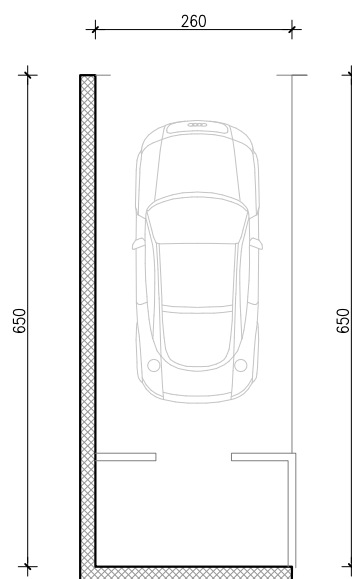

GPM 7

17,59m²

0 1 5|m

STAMBENO-POSLOVNA ZGRADA
OGRIZOVIĆEVA 26, ZAGREB

GARAŽA -1

GPM 8

16,90m²

0 1 5m