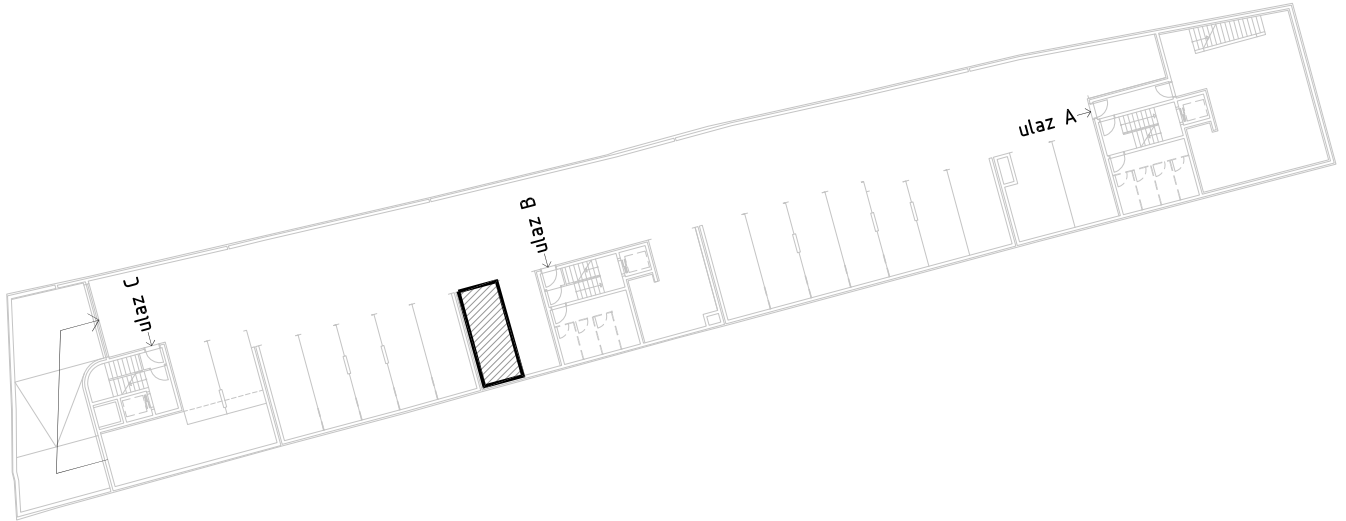

GPM 7

17,59m²

0 1 5|m

STAMBENO-POSLOVNA ZGRADA
OGRIZOVIĆEVA 26, ZAGREB

GARAŽA -1

GPM 8

16,90m²

0 1 5m