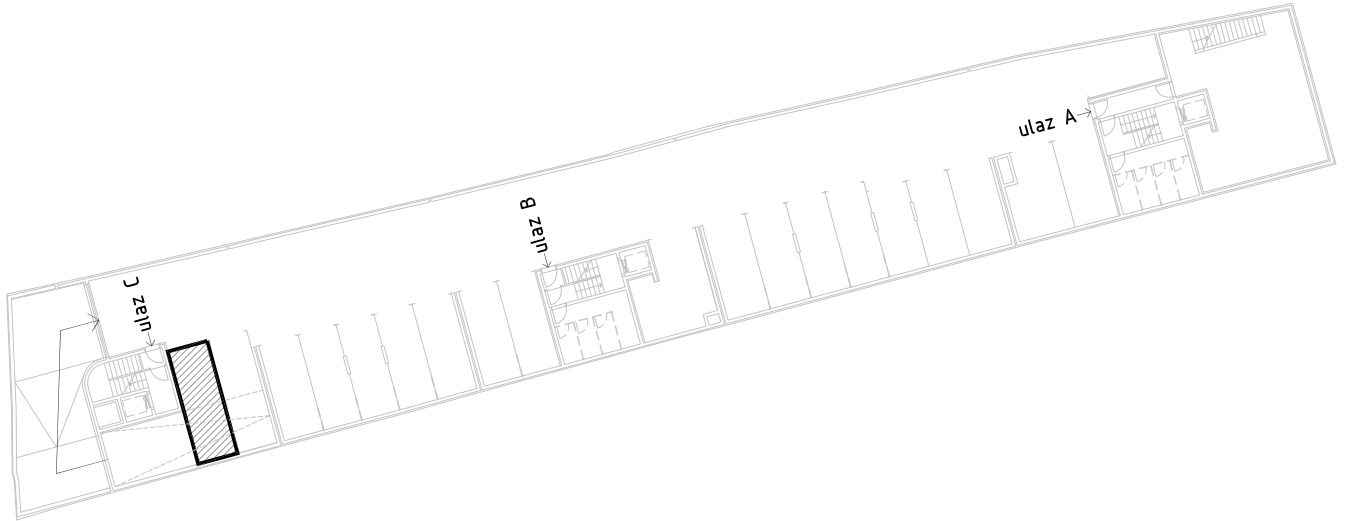

STAMBENO-POSLOVNA ZGRADA
OGRIZOVIĆEVA 26, ZAGREB

GARAŽA -1

GPM 1

20,13m²

0 1 5|m

STAMBENO-POSLOVNA ZGRADA
OGRIZOVIĆEVA 26, ZAGREB

GARAŽA -1

GPM 2

20,13m²

0 1 5m

STAMBENO-POSLOVNA ZGRADA
OGRIZOVIĆEVA 26, ZAGREB

GARAŽA -1

GPM 3

17,57m²

0 1 5m

STAMBENO-POSLOVNA ZGRADA
OGRIZOVIĆEVA 26, ZAGREB