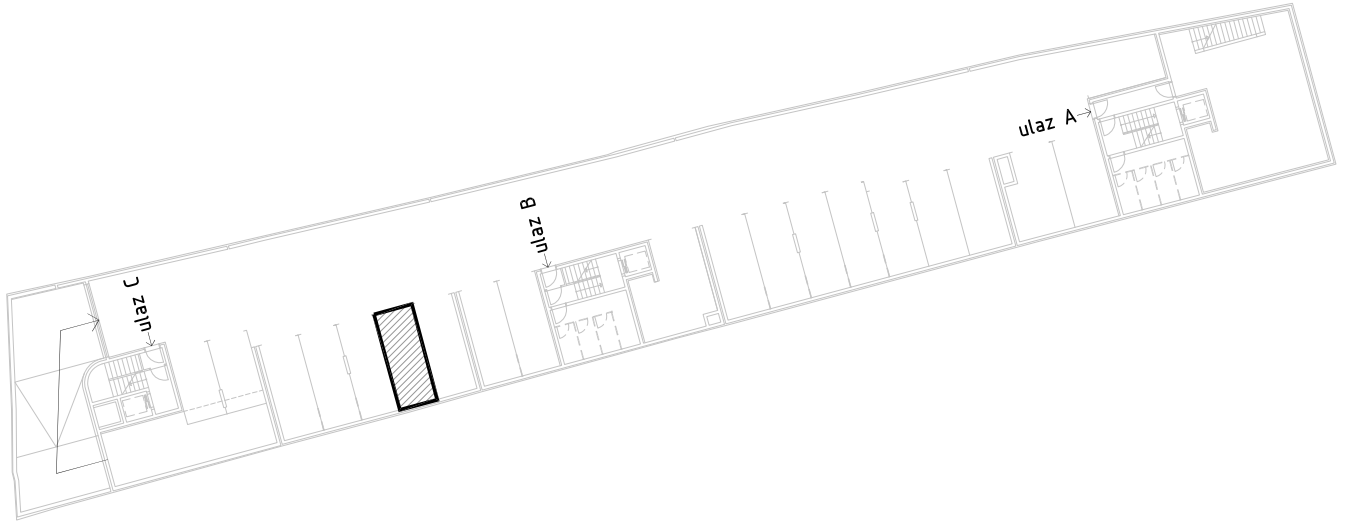

0 1 5m

STAMBENO-POSLOVNA ZGRADA
OGRIZOVIĆEVA 26, ZAGREB

GARAŽA -1

GPM 6

16,87m²

0 1 5|m

STAMBENO-POSLOVNA ZGRADA
OGRIZOVIĆEVA 26, ZAGREB

GARAŽA -1