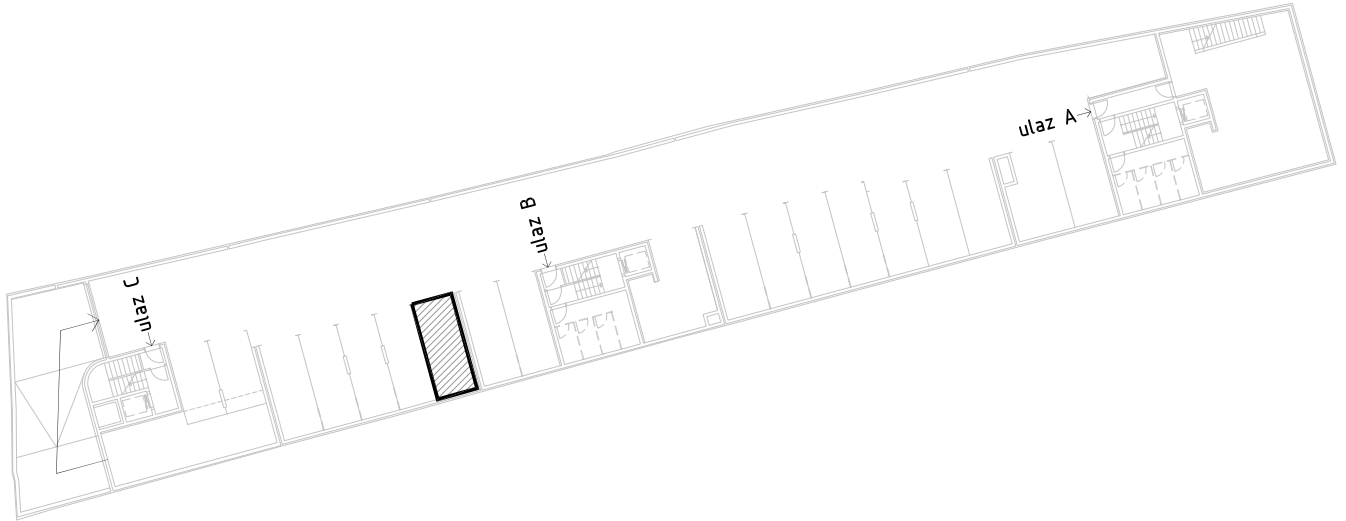

STAMBENO-POSLOVNA ZGRADA
OGRIZOVIĆEVA 26, ZAGREB

GARAŽA -1

GPM 7

17,59m²

0 1 5|m