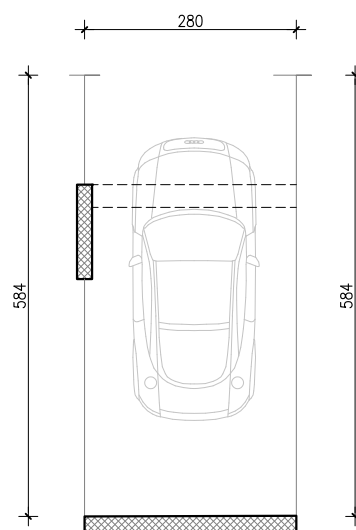

GPM 15

15,15m²

0 1 5m

STAMBENO-POSLOVNA ZGRADA
OGRIZOVIĆEVA 26, ZAGREB

GARAŽA -1

GPM 16

16,23m²

0 1 5|m