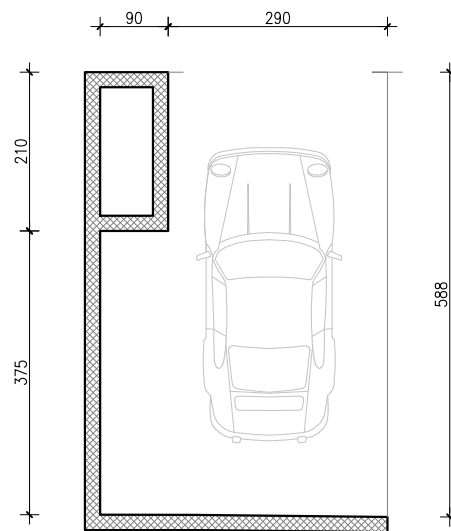

STAMBENO-POSLOVNA ZGRADA
OGRIZOVIĆEVA 26, ZAGREB

GARAŽA -1

GPM 18

20,39m²

0 1 5m