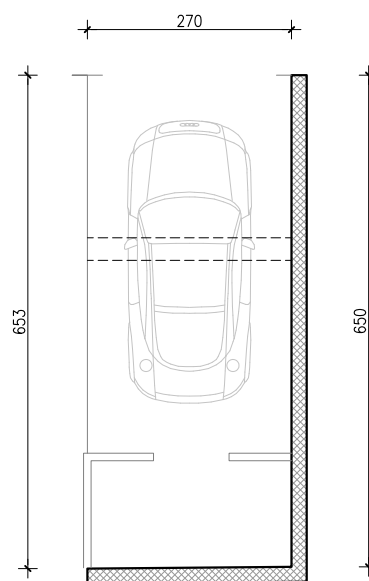

STAMBENO-POSLOVNA ZGRADA
OGRIZOVIĆEVA 26, ZAGREB

GARAŽA -1

GPM 7

17,59m²

0 1 5|m