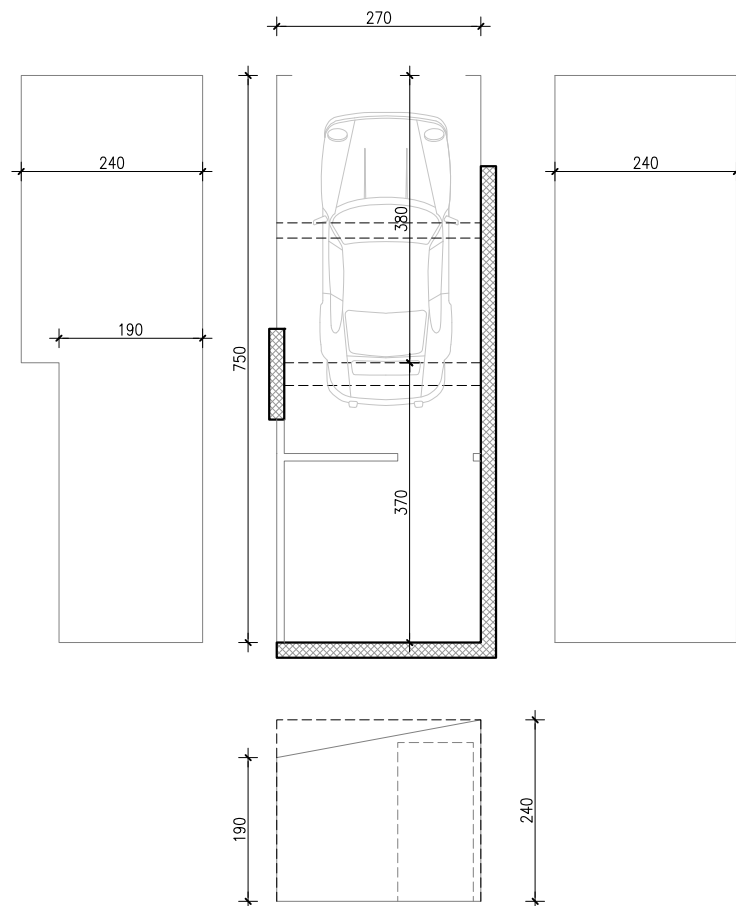

STAMBENO-POSLOVNA ZGRADA
OGRIZOVIĆEVA 26, ZAGREB

GARAŽA -1

GPM 1

20,13m²

0 1 5|m

STAMBENO-POSLOVNA ZGRADA
OGRIZOVIĆEVA 26, ZAGREB

GARAŽA -1

GPM 2

20,13m²

0 1 5m

STAMBENO-POSLOVNA ZGRADA
OGRIZOVIĆEVA 26, ZAGREB

GARAŽA -1

GPM 3

17,57m²

0 1 5m

STAMBENO-POSLOVNA ZGRADA
OGRIZOVIĆEVA 26, ZAGREB