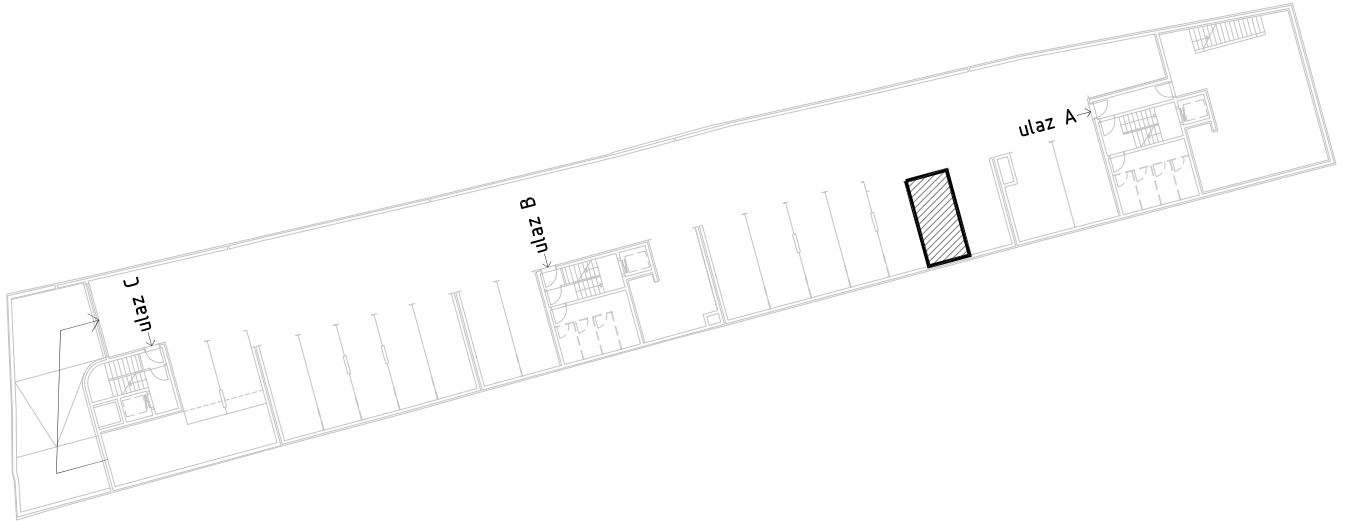

GPM 15

15,15m²

0 1 5m

STAMBENO-POSLOVNA ZGRADA
OGRIZOVIĆEVA 26, ZAGREB

GARAŽA -1

GPM 16

16,23m²

0 1 5|m