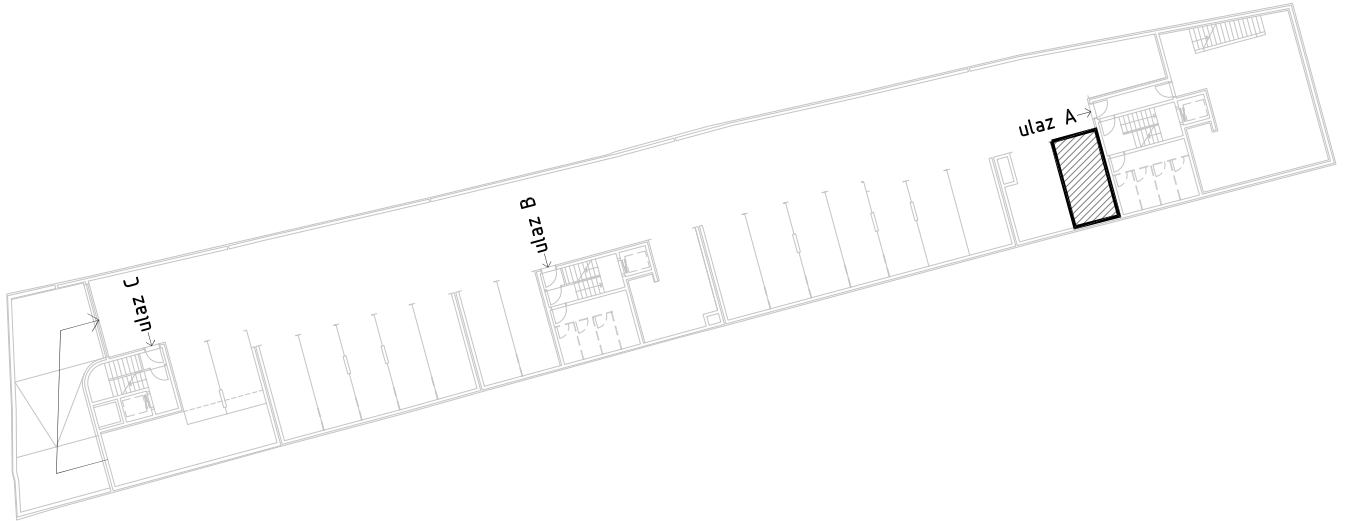

20,39m²

0 1 5m

STAMBENO-POSLOVNA ZGRADA
OGRIZOVIĆEVA 26, ZAGREB

GARAŽA -1

GPM 19

17,70m²

0 1 5m

STAMBENO-POSLOVNA ZGRADA
OGRIZOVIĆEVA 26, ZAGREB