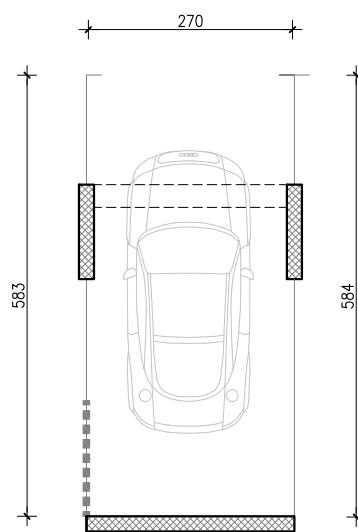

STAMBENO-POSLOVNA ZGRADA
OGRIZOVIĆEVA 26, ZAGREB

GARAŽA -1

GPM 15

15,15m²

0 1 5m