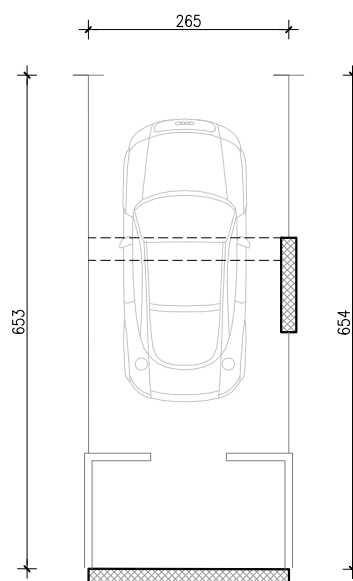

0 1 5|m

STAMBENO-POSLOVNA ZGRADA
OGRIZOVIĆEVA 26, ZAGREB

GARAŽA -1

GPM 14

17,18m²

0 1 5|m

STAMBENO-POSLOVNA ZGRADA
OGRIZOVIĆEVA 26, ZAGREB

GARAŽA -1