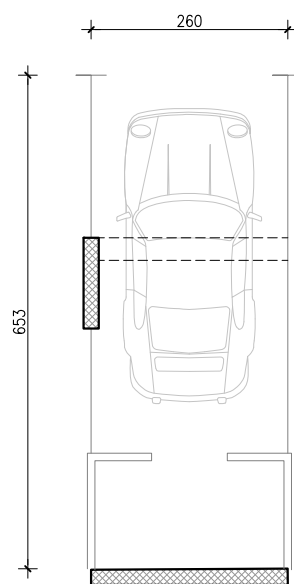

0 1 5m

STAMBENO-POSLOVNA ZGRADA
OGRIZOVIĆEVA 26, ZAGREB

GARAŽA -1

GPM 6

16,87m²

0 1 5|m

STAMBENO-POSLOVNA ZGRADA
OGRIZOVIĆEVA 26, ZAGREB

GARAŽA -1