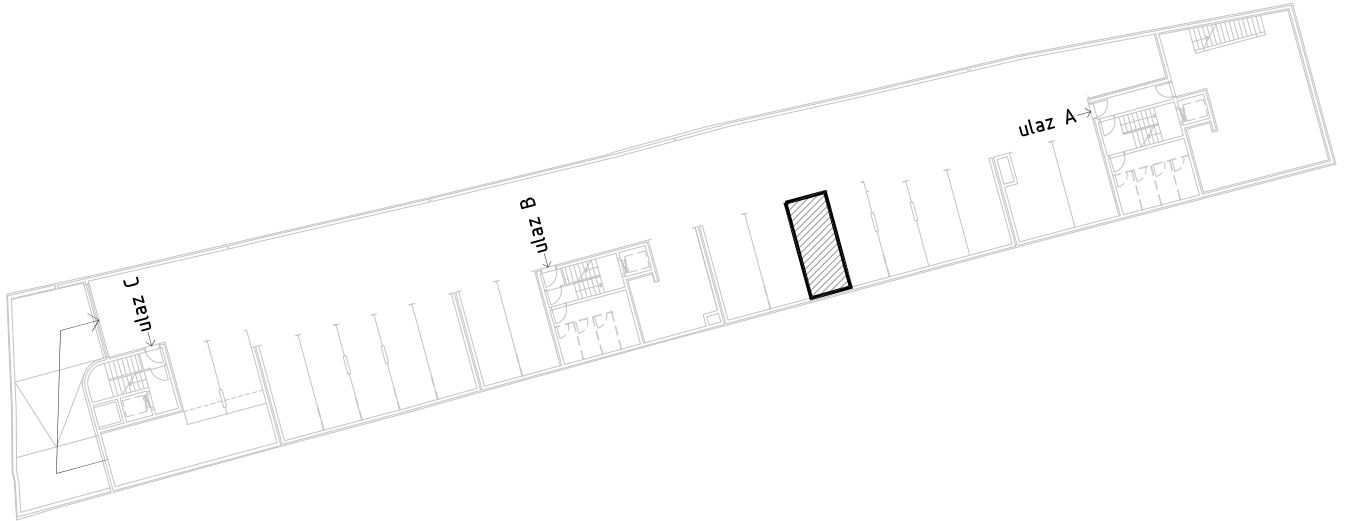

GARAŽA -1

GPM 12

18,11m²

0 1 5m

STAMBENO-POSLOVNA ZGRADA
OGRIZOVIĆEVA 26, ZAGREB

GARAŽA -1

GPM 13

17,48m²