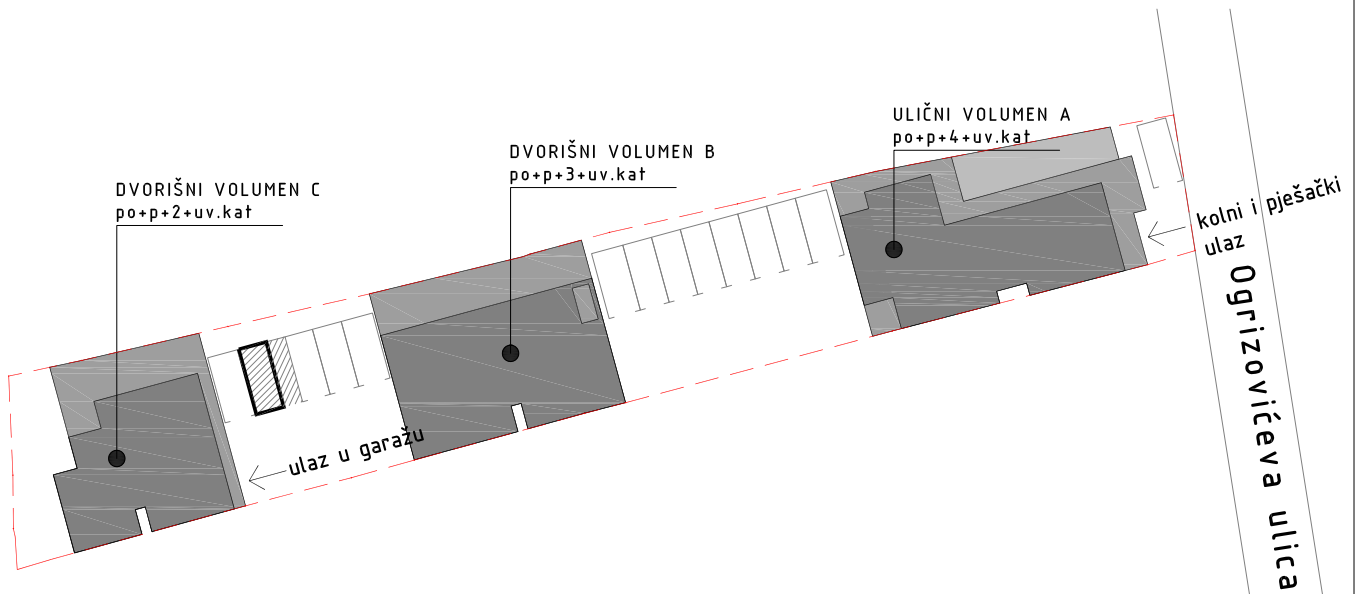

11,44m²

220

520

0 1 5m

STAMBENO-POSLOVNA ZGRADA
OGRIZOVIĆEVA 26, ZAGREB

VANJSKA PARKIRALIŠNA MJESTA

PM 13

11,44m²