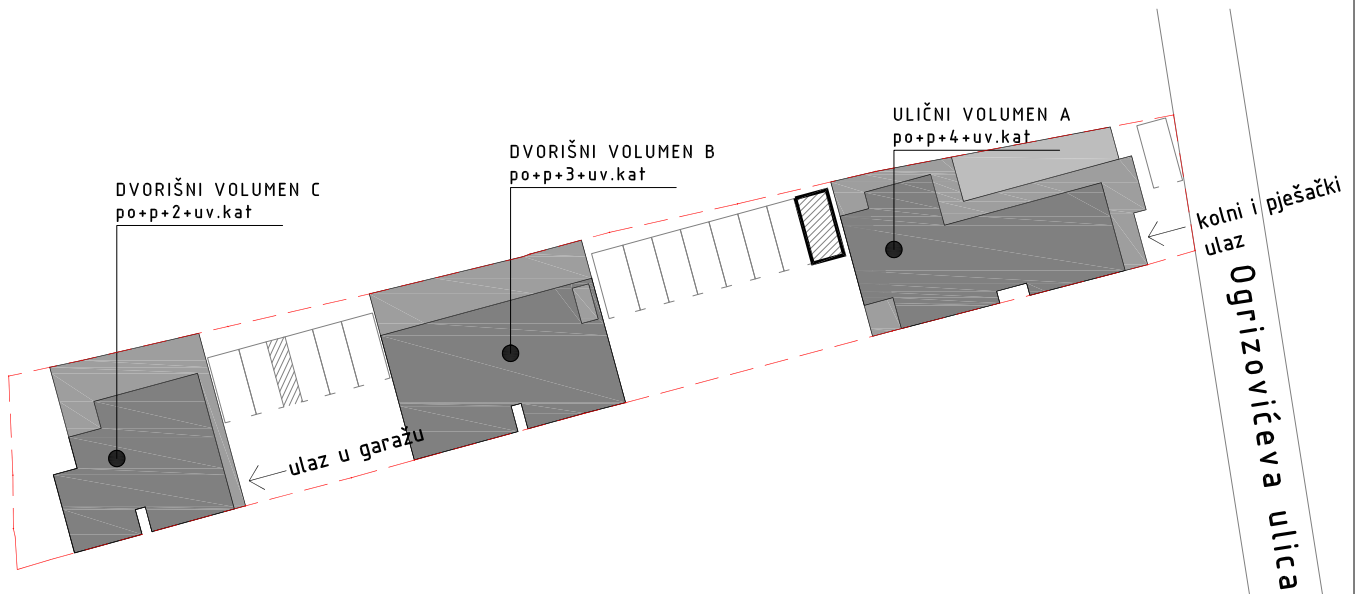

STAMBENO-POSLOVNA ZGRADA
OGRIZOVIĆEVA 26, ZAGREB

VANJSKA PARKIRALIŠNA MJESTA

PM 2

13,00m²