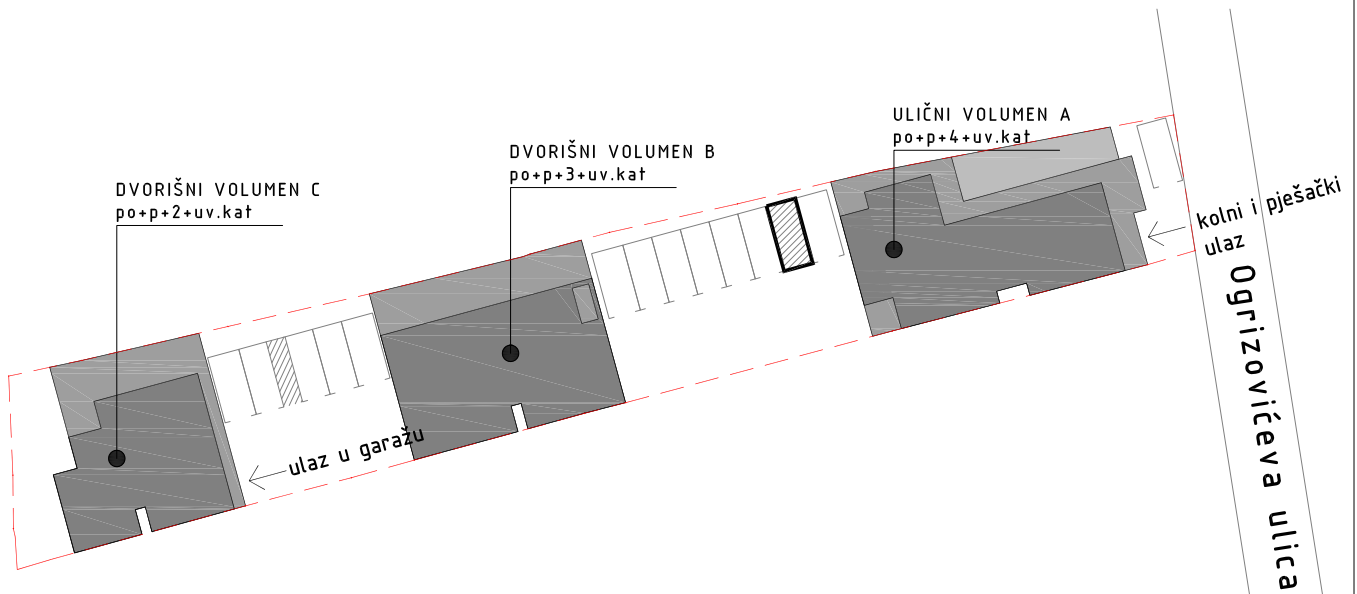

STAMBENO-POSLOVNA ZGRADA
OGRIZOVIĆEVA 26, ZAGREB

VANJSKA PARKIRALIŠNA MJESTA

PM 3

11,96m²