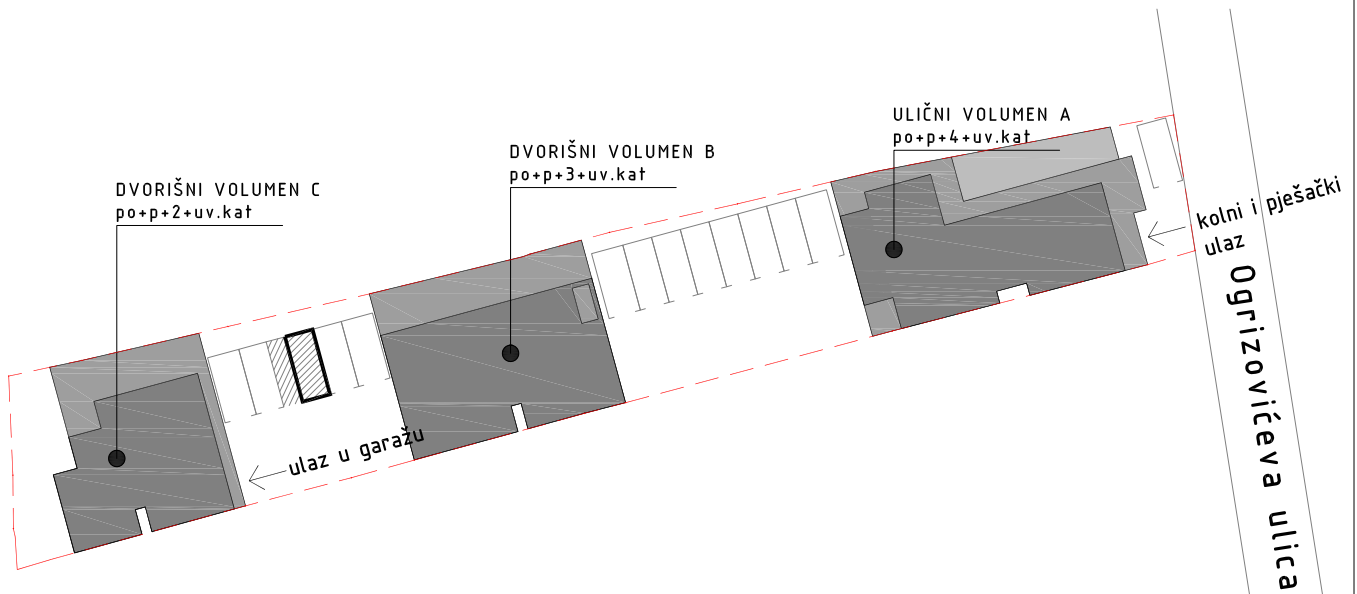

STAMBENO-POSLOVNA ZGRADA
OGRIZOVIĆEVA 26, ZAGREB

VANJSKA PARKIRALIŠNA MJESTA

PM 12

11,44m²