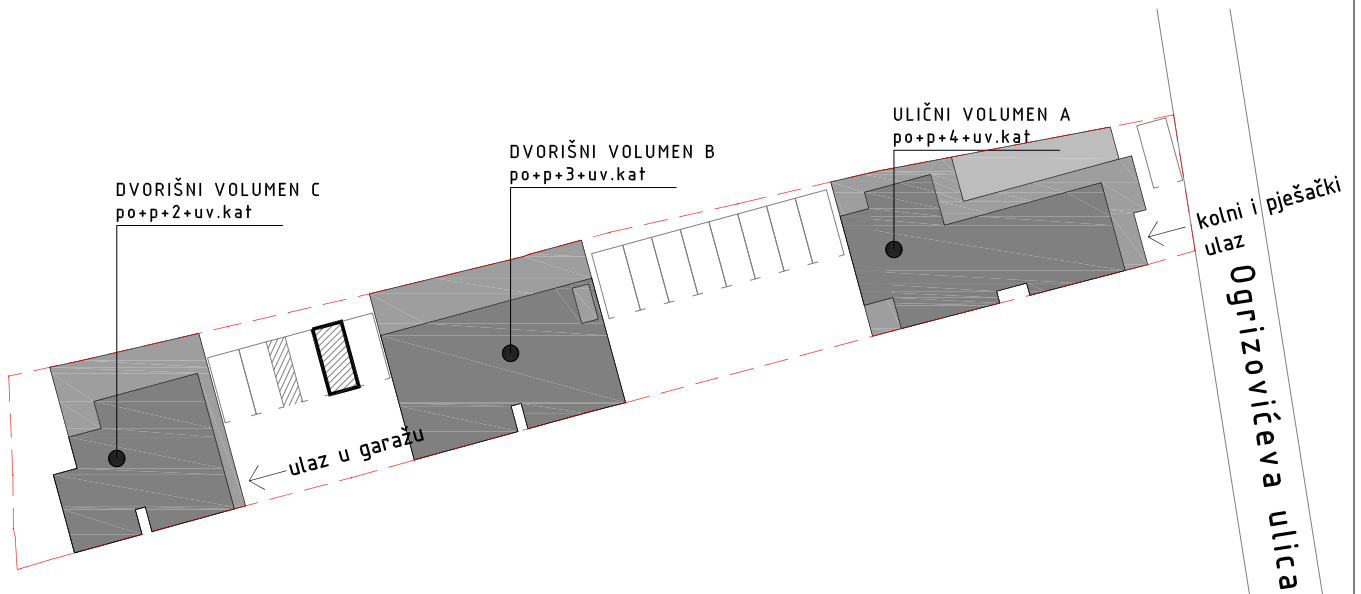

STAMBENO-POSLOVNA ZGRADA
OGRIZOVIĆEVA 26, ZAGREB

VANJSKA PARKIRALIŠNA MJESTA

PM 11

11,96m²