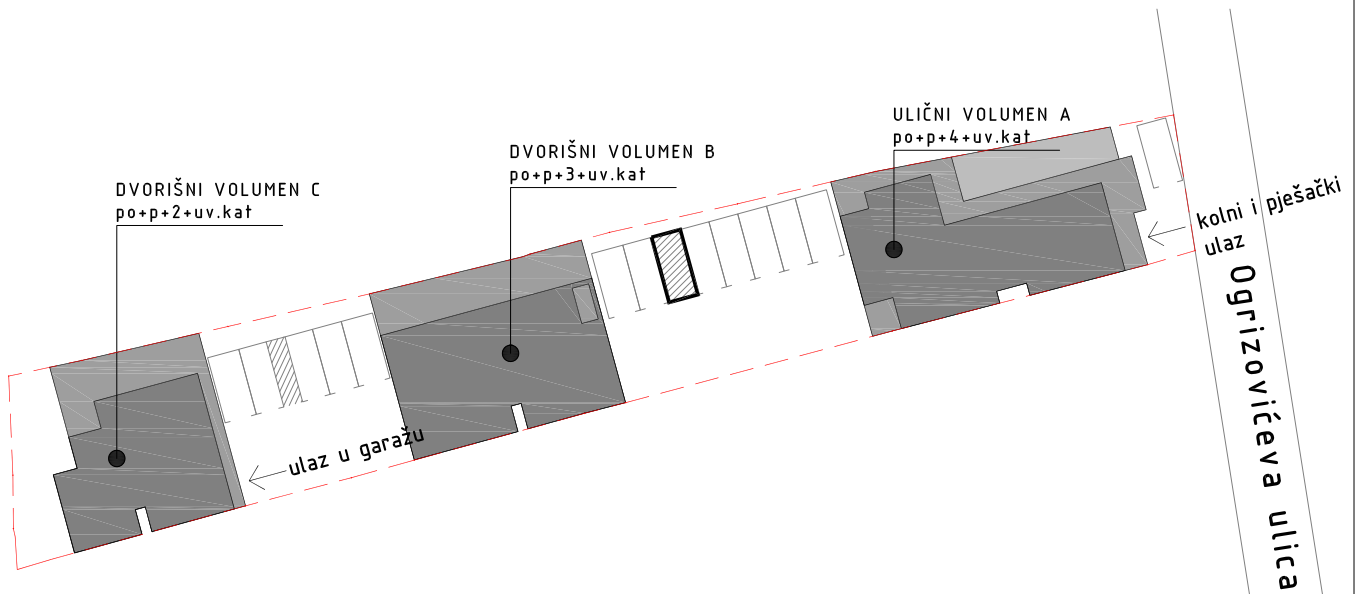

520

0 1 5m

STAMBENO-POSLOVNA ZGRADA
OGRIZOVIĆEVA 26, ZAGREB

VANJSKA PARKIRALIŠNA MJESTA

PM 7

11,96m²

230

520