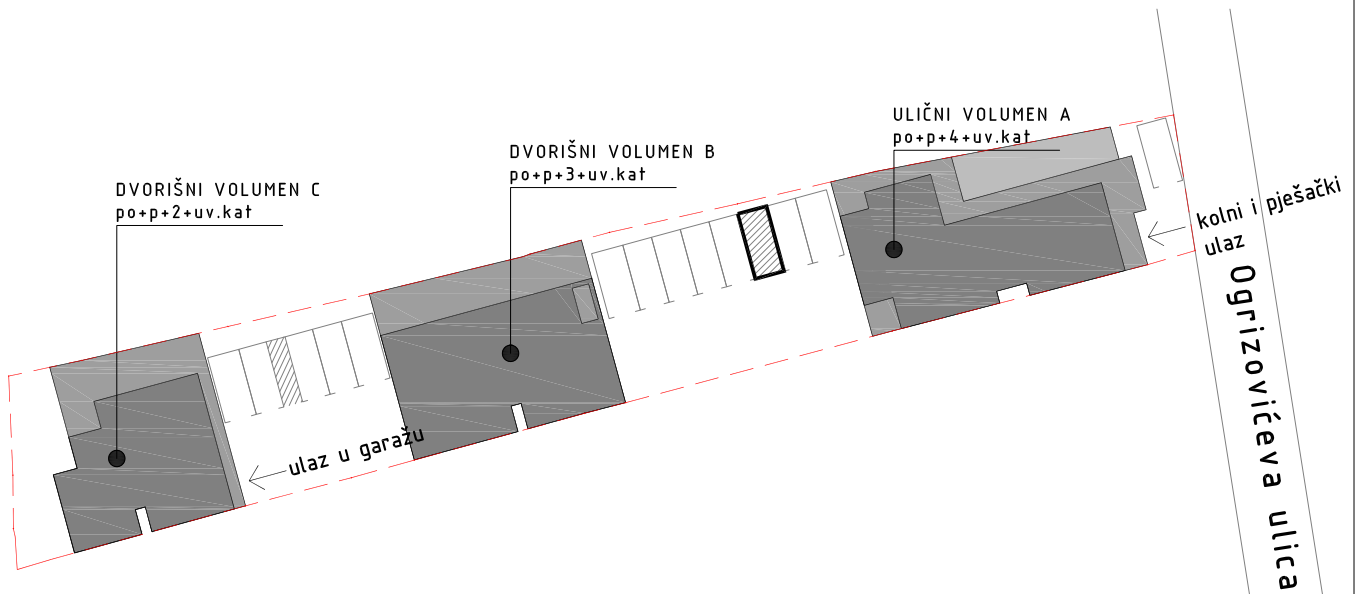

STAMBENO-POSLOVNA ZGRADA
OGRIZOVIĆEVA 26, ZAGREB

VANJSKA PARKIRALIŠNA MJESTA

PM 4

11,96m²