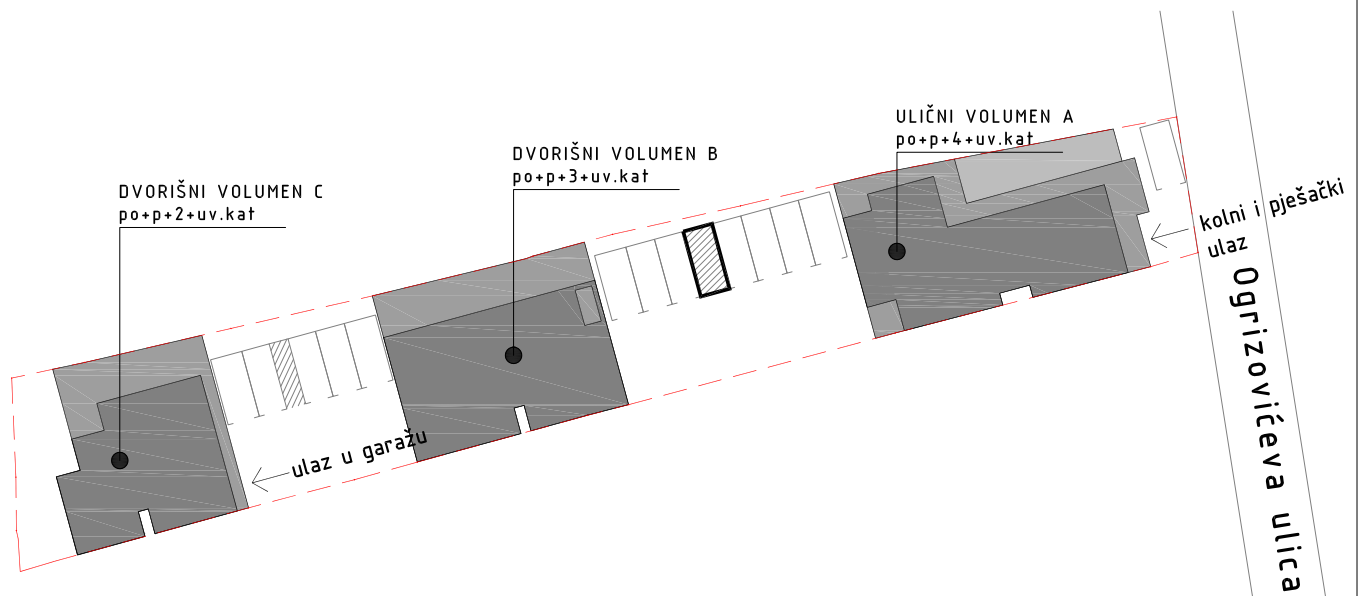

230

520

0 1 5m

STAMBENO-POSLOVNA ZGRADA
OGRIZOVIĆEVA 26, ZAGREB

VANJSKA PARKIRALIŠNA MJESTA

PM 6

11,96m²

230