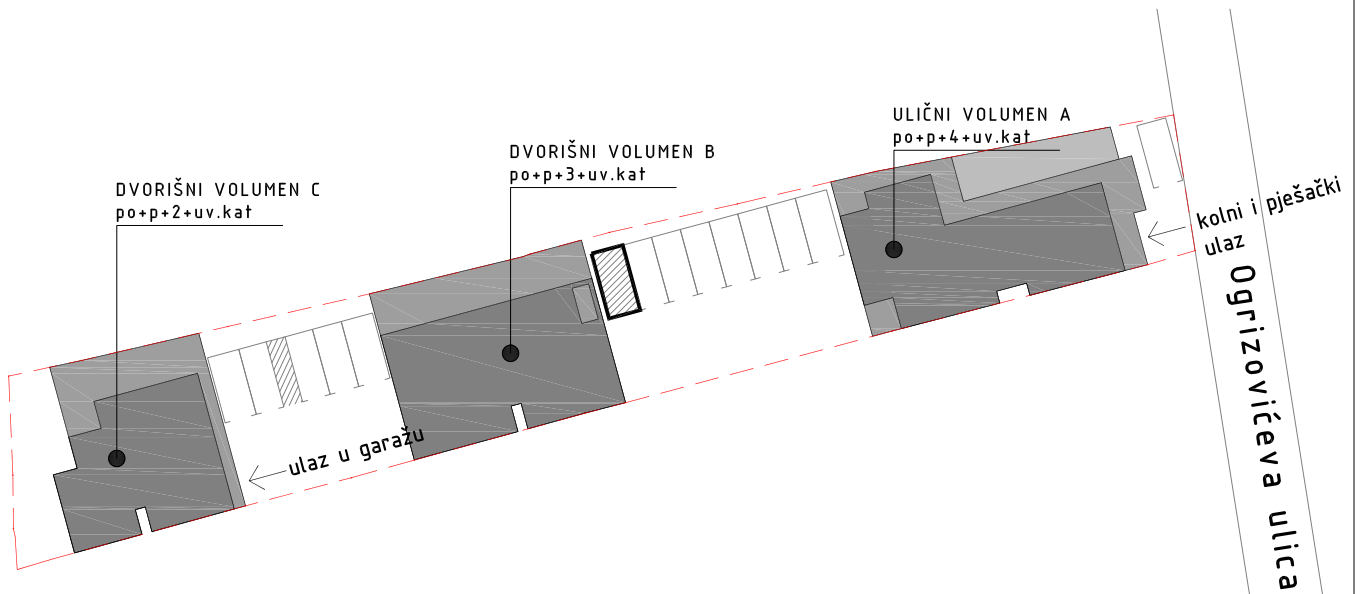

STAMBENO-POSLOVNA ZGRADA
OGRIZOVIĆEVA 26, ZAGREB

VANJSKA PARKIRALIŠNA MJESTA

PM 9

13,00m²