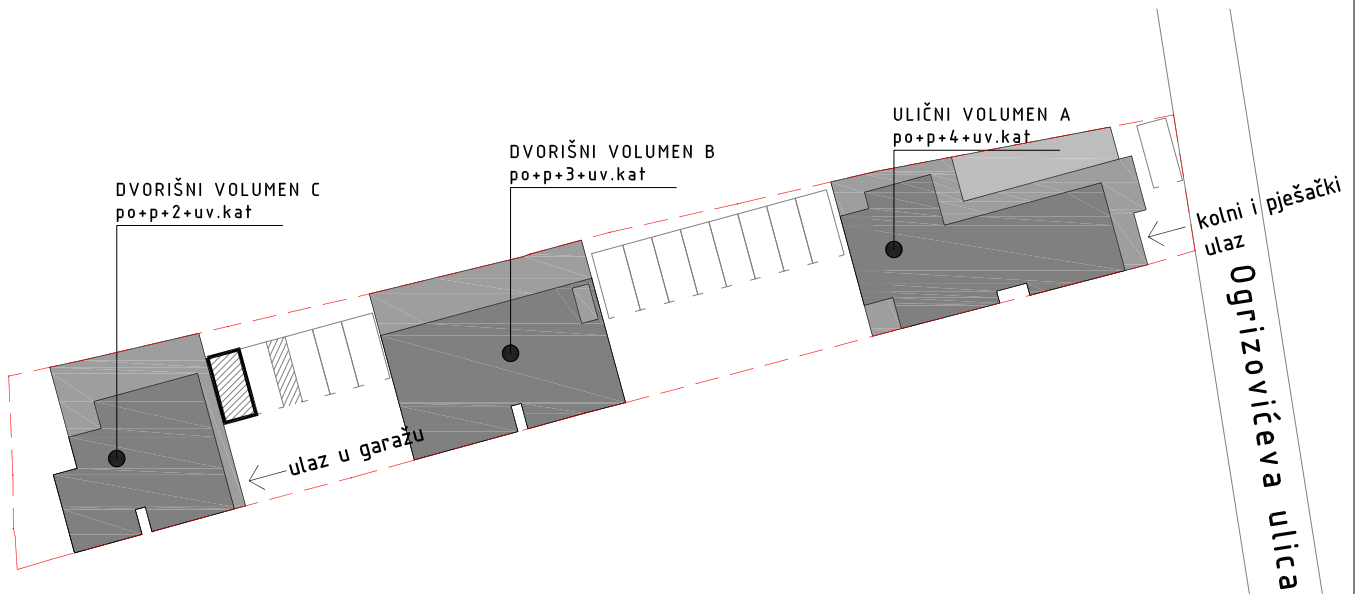

220

520

0 1 5m

STAMBENO-POSLOVNA ZGRADA
OGRIZOVIĆEVA 26, ZAGREB

VANJSKA PARKIRALIŠNA MJESTA

PM 14

13,00m²

250