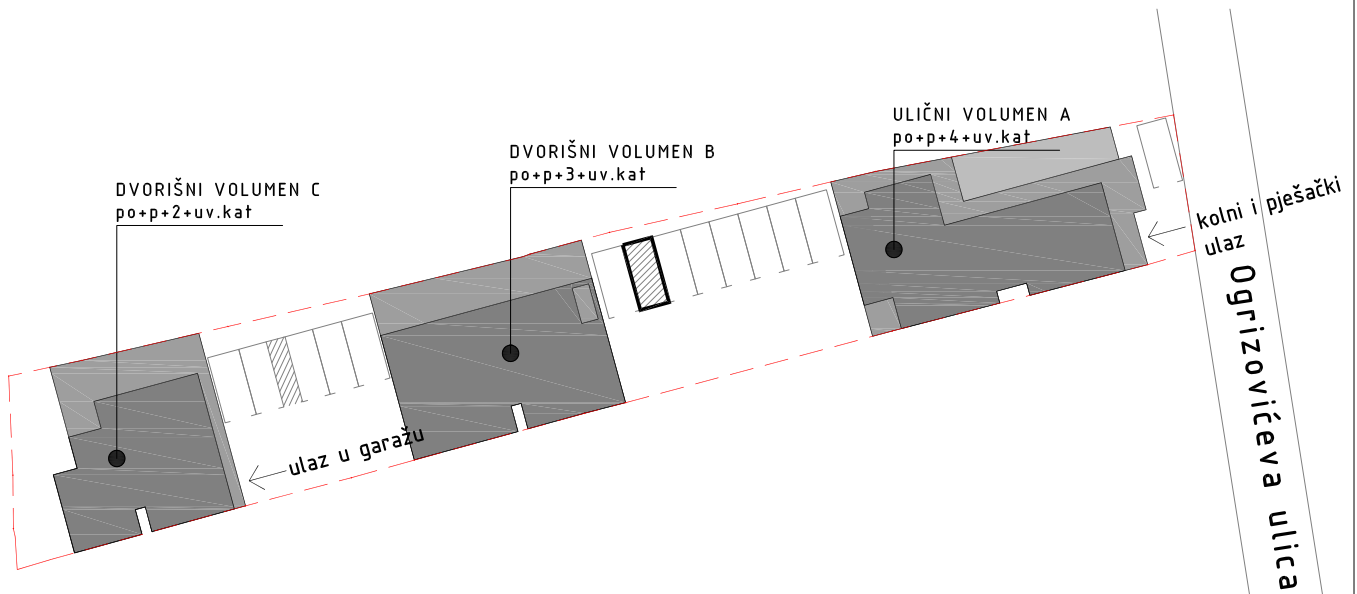

0 1 5m

STAMBENO-POSLOVNA ZGRADA
OGRIZOVIĆEVA 26, ZAGREB

VANJSKA PARKIRALIŠNA MJESTA

PM 8

11,96m²

230

520

0 1 5m