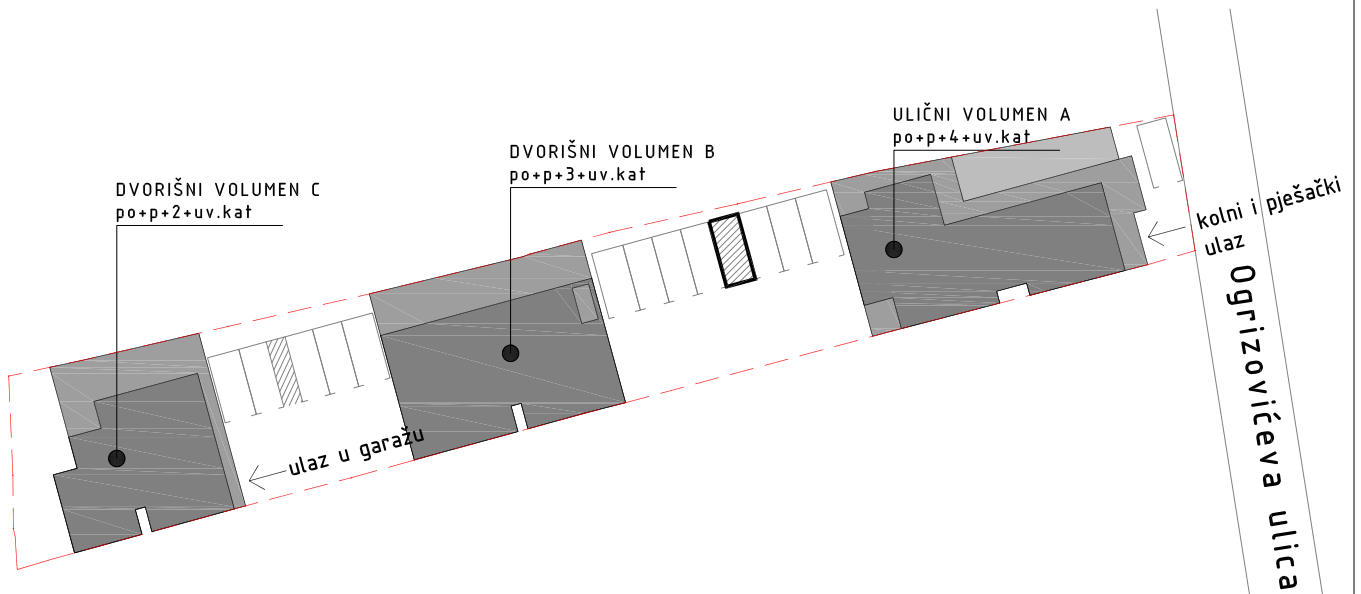

11,96m²

230

520

0 1 5m

STAMBENO-POSLOVNA ZGRADA
OGRIZOVIĆEVA 26, ZAGREB

VANJSKA PARKIRALIŠNA MJESTA

PM 5

11,96m²