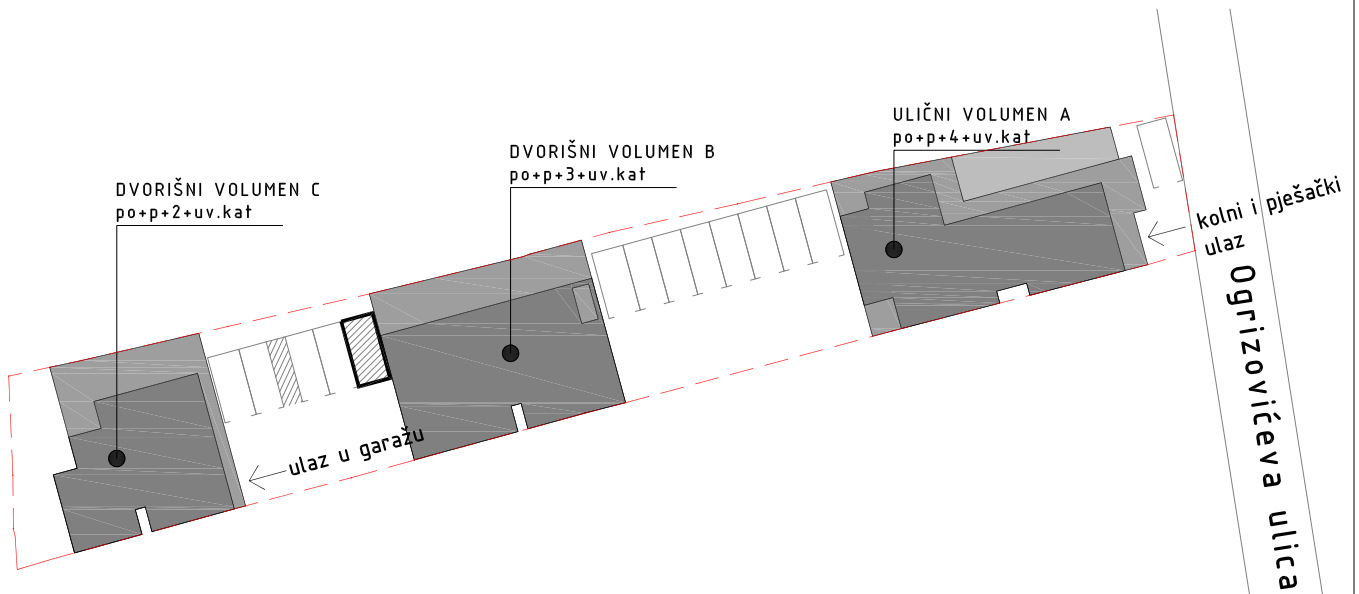

STAMBENO-POSLOVNA ZGRADA
OGRIZOVIĆEVA 26, ZAGREB

VANJSKA PARKIRALIŠNA MJESTA

PM 10

13,00m²