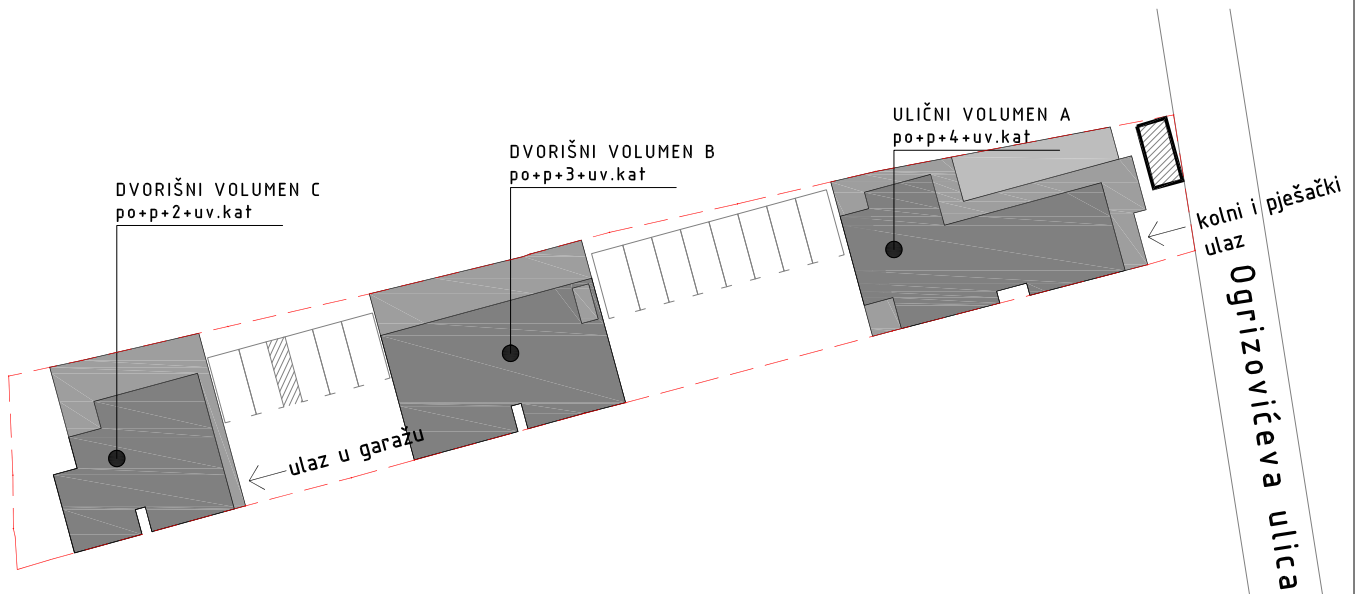

STAMBENO-POSLOVNA ZGRADA
OGRIZOVIĆEVA 26, ZAGREB

VANJSKA PARKIRALIŠNA MJESTA

PM 1

11,50m²

230

500

0 1 5|m

STAMBENO-POSLOVNA ZGRADA
OGRIZOVIĆEVA 26, ZAGREB